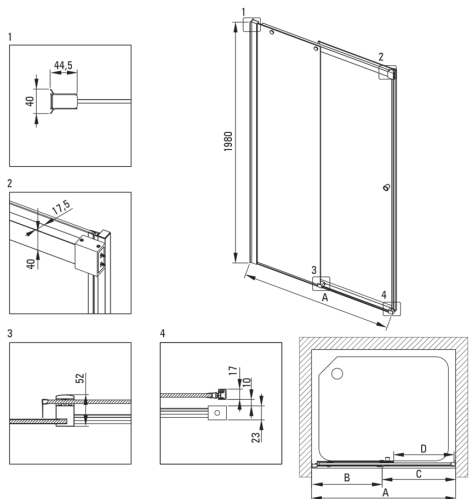

KERRIA PLUS

Puerta de la ducha

Código de producto: KTSPN13P

EAN: 5907650835653

Color: negro

Garantía [años]: 2

Puertas de ducha

Ancho [mm]	1300
Altura [mm]	2000
Grosor de vidrio [mm]	6
Acabado de vidrio	transparente
instalación	para completarse con KTS Walk-In
Tapa activa	Sí

Características:

- Vidrio templado seguro y duradero
- Cubierta activa recubrimiento hidrofóbico que facilita el flujo de agua por el vaso
- Posibilidad de usar una cubierta activa dedicada
- Vidrio transparente TOTALWHITE
- Puertas reversibles que permiten la instalación de la cabina a la derecha o izquierda
- Elementos de montaje enmascarado
- Perfiles que reducen la curvatura de las paredes
- Bisagras en el plano de vidrio
- Manijas modernas con protección de goma
- Solo los mejores materiales cuya calidad es confirmada por la investigación en el laboratorio
- Una medida dedicada en la oferta es una caja fuerte dedicada para superficies limpias
- Preciso cerrar la puerta gracias a levantar bisagras
- Resistencia al impacto, así como a los productos químicos y las manchas de acuerdo con PN-EN 14428+A1: 2008, confirmado por el Instituto de Cerámica y Materiales de construcción.

Model	Size [mm]	A [mm]	B [mm]	C [mm]	D [mm]	A+XKC00PX02 [mm]	A+KTS_X22X [mm]
KTSPX10P	1000x2000	985-1010	480-495	505	390	1020-1060	1000-1030
KTSPX11P	1100x2000	1085-1110	530-545	555	440	1120-1160	1100-1130
KTSPX12P	1200x2000	1185-1210	580-595	605	490	1220-1260	1200-1230
KTSPX13P	1300x2000	1285-1310	630-645	655	540	1320-1360	1300-1330
KTSPX14P	1400x2000	1385-1410	680-695	705	590	1420-1460	1400-1430
KTSPX15P	1500x2000	1485-1510	730-745	755	640	1520-1560	1500-1530
KTSPX16P	1600x2000	1585-1610	830-845	755	640	1620-1660	1600-1630
KTSPX17P	1700x2000	1685-1710	930-945	755	640	1720-1760	1700-1730
KTSPX18P	1800x2000	1785-1810	1030-1045	755	640	1820-1860	1800-1830