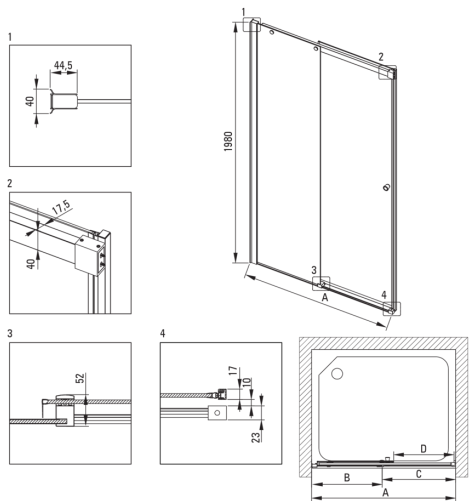

### Puertas de ducha

Ancho [mm]	1300
Altura [mm]	2000
Grosor de vidrio [mm]	6
Acabado de vidrio	transparente
instalación	para completarse con KTS Walk-In
Tapa activa	Sí

### Características:

- Vidrio templado seguro y duradero
- Cubierta activa recubrimiento hidrofóbico que facilita el flujo de agua por el vaso
- Posibilidad de usar una cubierta activa dedicada
- Vidrio transparente TOTALWHITE
- Puertas reversibles que permiten la instalación de la cabina a la derecha o izquierda
- Elementos de montaje enmascarado
- Perfiles que reducen la curvatura de las paredes
- Bisagras en el plano de vidrio
- Manijas modernas con protección de goma
- Solo los mejores materiales cuya calidad es confirmada por la investigación en el laboratorio
- Una medida dedicada en la oferta es una caja fuerte dedicada para superficies limpias
- Preciso cerrar la puerta gracias a levantar bisagras
- Resistencia al impacto, así como a los productos químicos y las manchas de acuerdo con PN-EN 14428+A1: 2008, confirmado por el Instituto de Cerámica y Materiales de construcción.

Model	Size [mm]	A [mm]	B [mm]	C [mm]	D [mm]	A+XKC00PX02 [mm]	A+KTS_X22X [mm]
KTSPX10P	1000x2000	985-1010	480-495	505	390	1020-1060	1000-1030
KTSPX11P	1100x2000	1085-1110	530-545	555	440	1120-1160	1100-1130
KTSPX12P	1200x2000	1185-1210	580-595	605	490	1220-1260	1200-1230
KTSPX13P	1300x2000	1285-1310	630-645	655	540	1320-1360	1300-1330
KTSPX14P	1400x2000	1385-1410	680-695	705	590	1420-1460	1400-1430
KTSPX15P	1500x2000	1485-1510	730-745	755	640	1520-1560	1500-1530
KTSPX16P	1600x2000	1585-1610	830-845	755	640	1620-1660	1600-1630
KTSPX17P	1700x2000	1685-1710	930-945	755	640	1720-1760	1700-1730
KTSPX18P	1800x2000	1785-1810	1030-1045	755	640	1820-1860	1800-1830