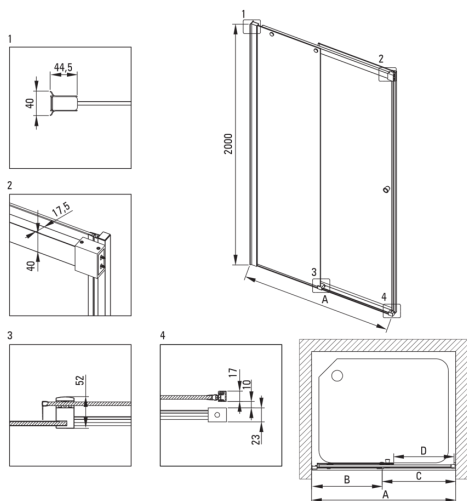

Artikel-Nr.: KTSPN13P
EAN: 5907650835653
Farbe: Nero
Garantie [Jahre]: 2

Duschkabinentür

Breite [mm]	1300
Höhe	2000
Gehärtetes Glas - Dicke [mm]	6
Glasausführung	transparent
Montage	mit KTS-Walk-In zu ergänzen
Active Cover Beschichtung	Ja

Charakteristische Merkmale:

- Sicheres und langlebiges gehärtetes Glas
- Hydrophobe Active-Cover-Beschichtung, die das Abperlen von Wasser erleichtert
- Möglichkeit der Verwendung eines speziellen Active Cover-Präparats
- Transparentes Glas TOTALWHITE
- Umdrehbare Tür, mit der die Kabine auf der rechten oder linken Seite montiert werden kann
- Abdeckung der Montageelemente
- Profile zum Ausgleich von Wandkrümmungen
- Scharniere in der Glasfläche
- Moderne Halterungen mit Gummischutz
- Nur die besten Materialien, deren Qualität durch Laboruntersuchungen bestätigt wird
- Spezielles Mittel, das für die zu reinigenden Oberflächen unbedenklich ist
- Präzise Türenschießung dank Hebescharnieren
- Stoß-, Chemikalien- und Fleckenbeständigkeit gemäß der Norm PN-EN 14428 + A1: 2008, bestätigt durch Tests des Instituts für Keramik und Baustoffe.

Model	Size [mm]	A [mm]	B [mm]	C [mm]	D [mm]	A+XKC00PX02 [mm]	A+KTS_X22X [mm]
KTSPX10P	1000x2000	985-1000	480-495	505	390	1020-1060	1000-1030
KTSPX11P	1100x2000	1085-1100	530-545	555	440	1120-1160	1100-1130
KTSPX12P	1200x2000	1185-1200	580-595	605	490	1220-1260	1200-1230
KTSPX13P	1300x2000	1285-1300	630-645	655	540	1320-1360	1300-1330
KTSPX14P	1400x2000	1385-1400	680-695	705	590	1420-1460	1400-1430
KTSPX15P	1500x2000	1485-1500	730-745	755	640	1520-1560	1500-1530
KTSPX16P	1600x2000	1585-1600	780-795	805	690	1620-1660	1600-1630
KTSPX17P	1700x2000	1685-1700	830-845	855	740	1720-1760	1700-1730
KTSPX18P	1800x2000	1785-1800	880-895	905	790	1820-1860	1800-1830