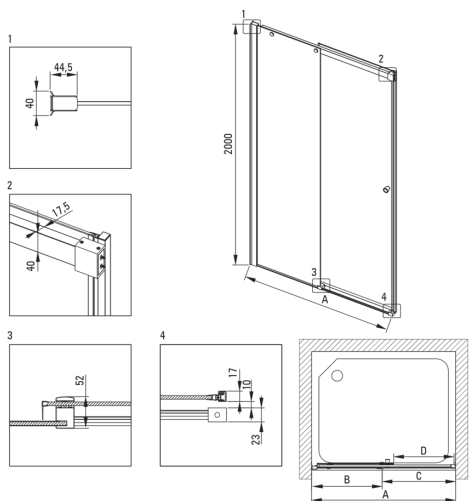

koda izdelka: KTSPN12P

EAN: 5907650820697

Barva: Nero

Garancija [leta]: 2

Vrata tuš kabine

širina [mm]	1200
višina [mm]	2000
debelina stekla [mm]	6
steklen finiř	transparenten
montaža	za montažo s KTS walk-in
premaz Active Cover	Ja

karakteristike:

- Hidrofobni premaz Active Cover, da voda lažje odteče s stekla
- Maskirni montažni elementi
- Transparentno kaljeno steklo TOTAL WHITE
- Profili za izravnavo ukrivljenosti sten
- Varno in trpežno kaljeno steklo
- V ponudbi Deante imamo tudi varna namenska čistila
- Za površine s premazom Active Cover
- obračljiva vrata za montažo kabine na desno ali levo stran
- Profilni sistem omogoča izravnavo ukrivljenosti sten
- Samo najboljši materiali, katerih kakovost je potrjena z laboratorijskimi testi
- Natančno zapiranje vrat zaradi dvižnih tečajev
- Odpornost na udarce, kemikalije in madeže v skladu s standardom PN-EN 14428+A1:2008, potrjena s testi Inštituta za keramiko in gradbene materiale.

Model	Size [mm]	A [mm]	B [mm]	C [mm]	D [mm]	A+XKC00PX02 [mm]	A+KTS_X22X [mm]
KTSPX10P	1000x2000	985-1000	480-495	505	390	1020-1060	1000-1030
KTSPX11P	1100x2000	1085-1100	530-545	555	440	1120-1160	1100-1130
KTSPX12P	1200x2000	1185-1200	580-595	605	490	1220-1260	1200-1230
KTSPX13P	1300x2000	1285-1300	630-645	655	540	1320-1360	1300-1330
KTSPX14P	1400x2000	1385-1400	680-695	705	590	1420-1460	1400-1430
KTSPX15P	1500x2000	1485-1500	730-745	755	640	1520-1560	1500-1530
KTSPX16P	1600x2000	1585-1600	780-795	805	690	1620-1660	1600-1630
KTSPX17P	1700x2000	1685-1700	830-845	855	740	1720-1760	1700-1730
KTSPX18P	1800x2000	1785-1800	880-895	905	790	1820-1860	1800-1830