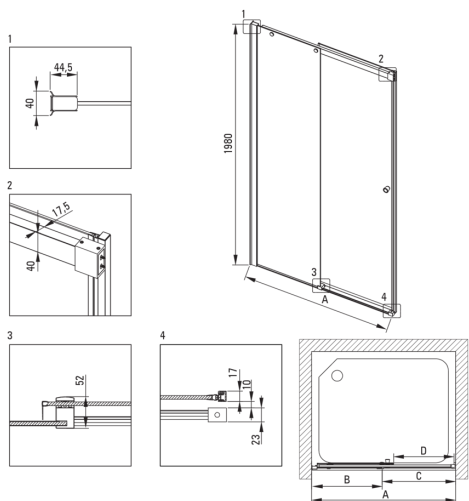

KERRIA PLUS

Душевые двери

Код товара: KTSPN12P

EAN: 5907650820697

Цвет: него

Гарантия [лет]: 2

Model	Size [mm]	A [mm]	B [mm]	C [mm]	D [mm]	A+XKC00PX02 [mm]	A+KTS_X22X [mm]
KTSPX10P	1000x2000	985-1010	480-495	505	390	1020-1060	1000-1030
KTSPX11P	1100x2000	1085-1110	530-545	555	440	1120-1160	1100-1130
KTSPX12P	1200x2000	1185-1210	580-595	605	490	1220-1260	1200-1230
KTSPX13P	1300x2000	1285-1310	630-645	655	540	1320-1360	1300-1330
KTSPX14P	1400x2000	1385-1410	680-695	705	590	1420-1460	1400-1430
KTSPX15P	1500x2000	1485-1510	730-745	755	640	1520-1560	1500-1530
KTSPX16P	1600x2000	1585-1610	830-845	755	640	1620-1660	1600-1630
KTSPX17P	1700x2000	1685-1710	930-945	755	640	1720-1760	1700-1730
KTSPX18P	1800x2000	1785-1810	1030-1045	755	640	1820-1860	1800-1830

Душевые двери

Ширина [мм]	1200
Высота [мм]	2000
толщина закаленного стекла	6
Отделка стекла	прозрачный
монтаж	для комплектации с walk-in KTS
Покрытие Active Cover	Да

Отличительные черты:

- Гидрофобное покрытие Active-Cover, которое облегчает стекание воды со стекла
- Маскировка элементов для монтажа
- Прозрачное стекло TOTALWHITE
- Профили, компенсирующие кривизну стен
- Безопасное и прочное закаленное стекло
- Специальное средство, безопасное для очищаемых поверхностей
- Возможность использования специального препарата Active Cover
- Реверсивная дверь, позволяющая установить кабину с правой или левой стороны
- Профильная система позволяет уменьшить кривизну стен
- Только лучшие материалы, качество которых подтверждено лабораторными испытаниями
- Точное закрытие двери благодаря подъемным петлям
- Стойкость к ударам, химическим веществам и окрашиванию в соответствии со стандартом PN-EN 14428+A1:2008, подтверждена испытаниями Института керамики и строительных материалов.