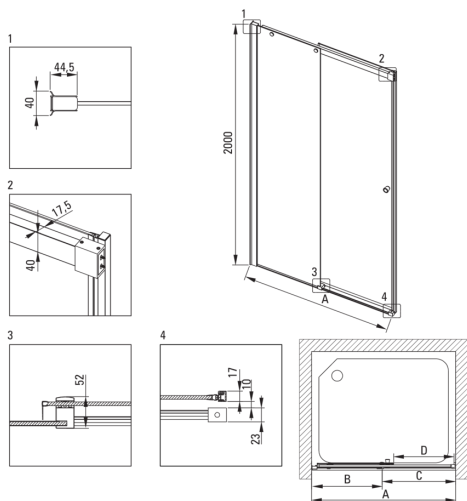

| | |
|--------------------------------|--------------------------------|
| Szerokość [mm] | 1200 |
| Wysokość [mm] | 2000 |
| Grubość szkła hartowanego [mm] | 6 |
| Wykończenie szkła | transparentne |
| montaż | do kompletowania z walk-in KTS |
| Powłoka Active Cover | Tak |

| Model | Size [mm] | A [mm] | B [mm] | C [mm] | D [mm] | A+XKC00PX02 [mm] | A+KTS_X22X [mm] |
|----------|-----------|-----------|---------|--------|--------|------------------|-----------------|
| KTSPX10P | 1000x2000 | 985-1000 | 480-495 | 505 | 390 | 1020-1060 | 1000-1030 |
| KTSPX11P | 1100x2000 | 1085-1100 | 530-545 | 555 | 440 | 1120-1160 | 1100-1130 |
| KTSPX12P | 1200x2000 | 1185-1200 | 580-595 | 605 | 490 | 1220-1260 | 1200-1230 |
| KTSPX13P | 1300x2000 | 1285-1300 | 630-645 | 655 | 540 | 1320-1360 | 1300-1330 |
| KTSPX14P | 1400x2000 | 1385-1400 | 680-695 | 705 | 590 | 1420-1460 | 1400-1430 |
| KTSPX15P | 1500x2000 | 1485-1500 | 730-745 | 755 | 640 | 1520-1560 | 1500-1530 |
| KTSPX16P | 1600x2000 | 1585-1600 | 780-795 | 805 | 690 | 1620-1660 | 1600-1630 |
| KTSPX17P | 1700x2000 | 1685-1700 | 830-845 | 855 | 740 | 1720-1760 | 1700-1730 |
| KTSPX18P | 1800x2000 | 1785-1800 | 880-895 | 905 | 790 | 1820-1860 | 1800-1830 |