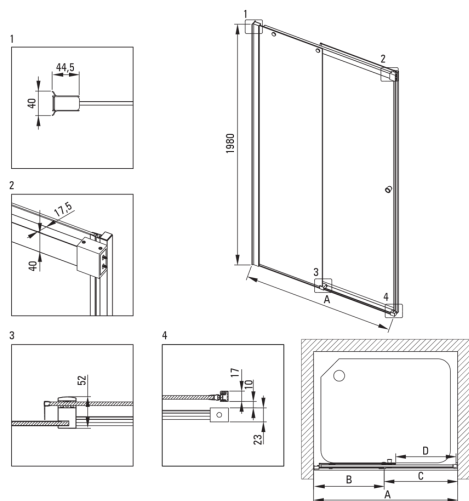

### Drzwi prysznicowe

Szerokość [mm]	1200
Wysokość [mm]	2000
Grubość szkła hartowanego [mm]	6
Wykończenie szkła	transparentne
montaż	do kompletowania z walk-in KTS
Powłoka Active Cover	Tak

Model	Size [mm]	A [mm]	B [mm]	C [mm]	D [mm]	A+XKC00PX02 [mm]	A+KTS_X22X [mm]
KTSPX10P	1000x2000	985-1010	480-495	505	390	1020-1060	1000-1030
KTSPX11P	1100x2000	1085-1110	530-545	555	440	1120-1160	1100-1130
KTSPX12P	1200x2000	1185-1210	580-595	605	490	1220-1260	1200-1230
KTSPX13P	1300x2000	1285-1310	630-645	655	540	1320-1360	1300-1330
KTSPX14P	1400x2000	1385-1410	680-695	705	590	1420-1460	1400-1430
KTSPX15P	1500x2000	1485-1510	730-745	755	640	1520-1560	1500-1530
KTSPX16P	1600x2000	1585-1610	830-845	755	640	1620-1660	1600-1630
KTSPX17P	1700x2000	1685-1710	930-945	755	640	1720-1760	1700-1730
KTSPX18P	1800x2000	1785-1810	1030-1045	755	640	1820-1860	1800-1830