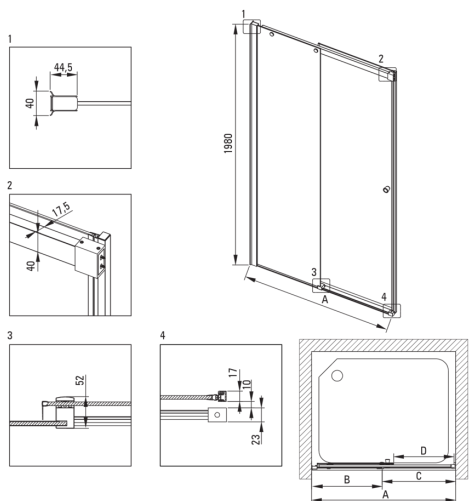

Cikkszám: KTSPN12P
EAN: 5907650820697
Szín: Nero
Garancia [év]: 2

Zuhanyajtó

Szélesség [mm]	1200
Magasság [mm]	2000
Az edzett üveg vastagsága [mm]	6
Üveg kivitelezése	átlátszó
Szerelés	KTS walk-in falak összeállításához
Aktív bevonat	Igen

Kiemelések:

- Hidrofób Active-Cover bevonat, amely megkönnyíti a víz lefolyását az üvegről
- Szerelési elemek burkolata
- TOTALWHITE átlátszó üveg
- A profilrendszer lehetővé teszi a beszerelést egyenetlen falakra is
- Biztonságos és tartós edzett üveg
- Dedikált tisztítószer, a felületek biztonságos tisztítására
- Az Active Cover felületekhez ajánlott
- Megfordítható ajtó, amely jobb vagy bal oldalra szerelhető
- A profilrendszer lehetővé teszi a beszerelést egyenetlen falakra is
- Csak a legjobb alapanyagokból, amelyek minőségét laboratóriumi vizsgálatok igazolták
- Pontos ajtózáras, emelő zsanérokon keresztül
- Ütés-, vegyszer- és foltosodás a PN-EN 14428 + A1: 2008 szabvány szerint, a Kerámia- és Építőanyag-intézet tesztjei igazolják.

Model	Size [mm]	A [mm]	B [mm]	C [mm]	D [mm]	A+XKC00PX02 [mm]	A+KTS_X22X [mm]
KTSPX10P	1000x2000	985-1010	480-495	505	390	1020-1060	1000-1030
KTSPX11P	1100x2000	1085-1110	530-545	555	440	1120-1160	1100-1130
KTSPX12P	1200x2000	1185-1210	580-595	605	490	1220-1260	1200-1230
KTSPX13P	1300x2000	1285-1310	630-645	655	540	1320-1360	1300-1330
KTSPX14P	1400x2000	1385-1410	680-695	705	590	1420-1460	1400-1430
KTSPX15P	1500x2000	1485-1510	730-745	755	640	1520-1560	1500-1530
KTSPX16P	1600x2000	1585-1610	830-845	755	640	1620-1660	1600-1630
KTSPX17P	1700x2000	1685-1710	930-945	755	640	1720-1760	1700-1730
KTSPX18P	1800x2000	1785-1810	1030-1045	755	640	1820-1860	1800-1830