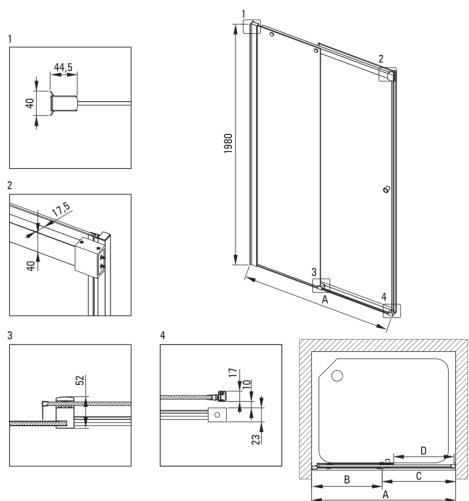

Características:

- Cubierta activa recubrimiento hidrofóbico que facilita el flujo de agua por el vaso
- Elementos de montaje enmascarado
- Vidrio transparente TOTALWHITE
- Perfiles que reducen la curvatura de las paredes
- Vidrio templado seguro y duradero
- Una medida dedicada en la oferta es una caja fuerte dedicada para superficies limpias
- Posibilidad de usar una cubierta activa dedicada
- Puertas reversibles que permiten la instalación de la cabina a la derecha o izquierda
- El sistema de perfil le permite reducir la curvatura de las paredes
- Solo los mejores materiales cuya calidad es confirmada por la investigación en el laboratorio
- Preciso cerrar la puerta gracias a levantar bisagras
- Resistencia al impacto, así como a los productos químicos y las manchas de acuerdo con PN-EN 14428+A1: 2008, confirmado por el Instituto de Cerámica y Materiales de construcción.