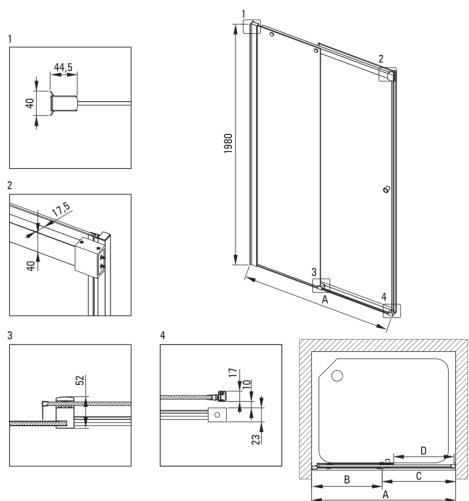

## Puerta de la ducha

Código de producto: KTSPN12P

EAN: 5907650820697

Color: negro

Garantía [años]: 2

### Puertas de ducha

Ancho [mm]	1200
Altura [mm]	2000
Grosor de vidrio [mm]	6
Acabado de vidrio	transparente
instalación	para completarse con KTS Walk-In
Tapa activa	Sí

### Características:

- Cubierta activa recubrimiento hidrofóbico que facilita el flujo de agua por el vaso
- Elementos de montaje enmascarado
- Vidrio transparente TOTALWHITE
- Perfiles que reducen la curvatura de las paredes
- Vidrio templado seguro y duradero
- Una medida dedicada en la oferta es una caja fuerte dedicada para superficies limpias
- Posibilidad de usar una cubierta activa dedicada
- Puertas reversibles que permiten la instalación de la cabina a la derecha o izquierda
- El sistema de perfil le permite reducir la curvatura de las paredes
- Solo los mejores materiales cuya calidad es confirmada por la investigación en el laboratorio
- Preciso cerrar la puerta gracias a levantar bisagras
- Resistencia al impacto, así como a los productos químicos y las manchas de acuerdo con PN-EN 14428+A1: 2008, confirmado por el Instituto de Cerámica y Materiales de construcción.

Model	Size [mm]	A [mm]	B [mm]	C [mm]	D [mm]	A+XKC00PX02 [mm]	A+KTS_X22X [mm]
KTSPX10P	1000x2000	985-1010	480-495	505	390	1020-1060	1000-1030
KTSPX11P	1100x2000	1085-1110	530-545	555	440	1120-1160	1100-1130
KTSPX12P	1200x2000	1185-1210	580-595	605	490	1220-1260	1200-1230
KTSPX13P	1300x2000	1285-1310	630-645	655	540	1320-1360	1300-1330
KTSPX14P	1400x2000	1385-1410	680-695	705	590	1420-1460	1400-1430
KTSPX15P	1500x2000	1485-1510	730-745	755	640	1520-1560	1500-1530
KTSPX16P	1600x2000	1585-1610	830-845	755	640	1620-1660	1600-1630
KTSPX17P	1700x2000	1685-1710	930-945	755	640	1720-1760	1700-1730
KTSPX18P	1800x2000	1785-1810	1030-1045	755	640	1820-1860	1800-1830