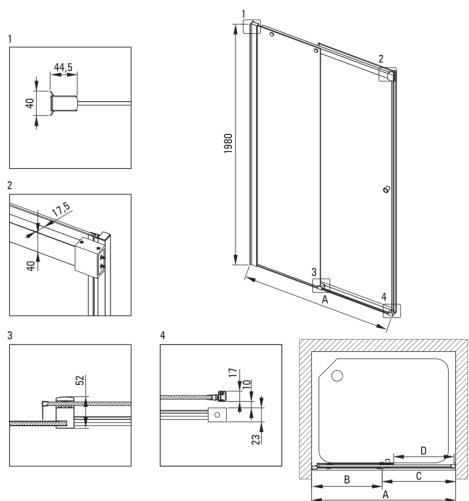

## vrata tuš kabine

koda izdelka: KTSPN11P

EAN: 5907650820666

Barva: Nero

Garancija [leta]: 2

### Vrata tuš kabine

širina [mm]	1100
višina [mm]	2000
debelina stekla [mm]	6
steklen finiř	transparenten
montaža	za montažo s KTS walk-in
premaz Active Cover	Ja

Model	Size [mm]	A [mm]	B [mm]	C [mm]	D [mm]	A+XKC00PX02 [mm]	A+KTS_X22X [mm]
KTSPX10P	1000x2000	985-1010	480-495	505	390	1020-1060	1000-1030
KTSPX11P	1100x2000	1085-1110	530-545	555	440	1120-1160	1100-1130
KTSPX12P	1200x2000	1185-1210	580-595	605	490	1220-1260	1200-1230
KTSPX13P	1300x2000	1285-1310	630-645	655	540	1320-1360	1300-1330
KTSPX14P	1400x2000	1385-1410	680-695	705	590	1420-1460	1400-1430
KTSPX15P	1500x2000	1485-1510	730-745	755	640	1520-1560	1500-1530
KTSPX16P	1600x2000	1585-1610	830-845	755	640	1620-1660	1600-1630
KTSPX17P	1700x2000	1685-1710	930-945	755	640	1720-1760	1700-1730
KTSPX18P	1800x2000	1785-1810	1030-1045	755	640	1820-1860	1800-1830