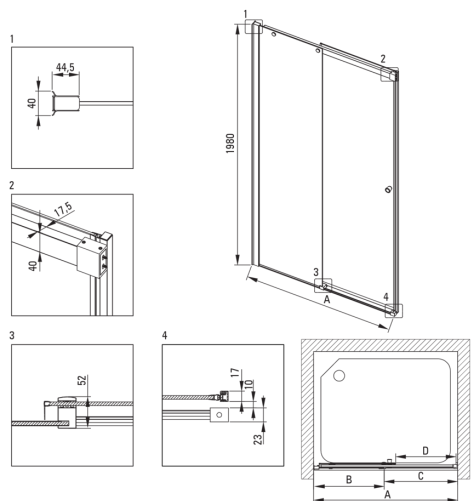

Код товара: KTSPN11P

EAN: 5907650820666

Цвет: него

Гарантия [лет]: 2

Model	Size [mm]	A [mm]	B [mm]	C [mm]	D [mm]	A+XKC00PX02 [mm]	A+KTS_X22X [mm]
KTSPX10P	1000x2000	985-1010	480-495	505	390	1020-1060	1000-1030
KTSPX11P	1100x2000	1085-1110	530-545	555	440	1120-1160	1100-1130
KTSPX12P	1200x2000	1185-1210	580-595	605	490	1220-1260	1200-1230
KTSPX13P	1300x2000	1285-1310	630-645	655	540	1320-1360	1300-1330
KTSPX14P	1400x2000	1385-1410	680-695	705	590	1420-1460	1400-1430
KTSPX15P	1500x2000	1485-1510	730-745	755	640	1520-1560	1500-1530
KTSPX16P	1600x2000	1585-1610	830-845	755	640	1620-1660	1600-1630
KTSPX17P	1700x2000	1685-1710	930-945	755	640	1720-1760	1700-1730
KTSPX18P	1800x2000	1785-1810	1030-1045	755	640	1820-1860	1800-1830

Душевые двери

Ширина [мм]	1100
Высота [мм]	2000
толщина закаленного стекла	6
Отделка стекла	прозрачный
монтаж	для комплектации с walk-in KTS
Покрытие Active Cover	Да

Отличительные черты:

- Гидрофобное покрытие Active-Cover, которое облегчает стекание воды со стекла
- Маскировка элементов для монтажа
- Прозрачное стекло TOTALWHITE
- Профили, компенсирующие кривизну стен
- Безопасное и прочное закаленное стекло
- Специальное средство, безопасное для очищаемых поверхностей
- Возможность использования специального препарата Active Cover
- Реверсивная дверь, позволяющая установить кабину с правой или левой стороны
- Профильная система позволяет уменьшить кривизну стен
- Только лучшие материалы, качество которых подтверждено лабораторными испытаниями
- Точное закрытие двери благодаря подъемным петлям
- Стойкость к ударам, химическим веществам и окрашиванию в соответствии со стандартом PN-EN 14428+A1:2008, подтверждена испытаниями Института керамики и строительных материалов.