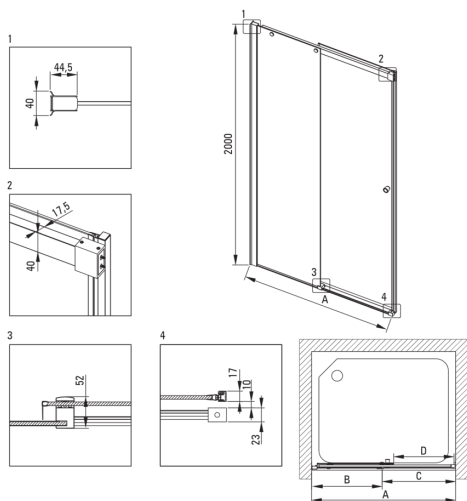

Codul produsului: KTSPN11P

EAN: 5907650820666

Culoarea: nero

Garanție [ani]: 2

Uși de duș

Lățime [mm]	1100
Înălțime [mm]	2000
Grosime sticlă [mm]	6
Finisaj sticlă	transparent
instalare	pentru a fi completat cu peretele de duș KTS
Active cover	Da

Caracteristici:

- Înveliș hidrofob Active-Cover care ajută apa să se prelingă pe sticlă
- Mascarea elementelor de montaj
- Sticlă transparentă tip Total White
- Profilele nivelează curbura pereților
- Sticlă securizată sigură și rezistentă
- Agent de curățare special, sigur pentru suprafețele curățate
- Special pentru suprafețe Active Cover
- Ușă reversibilă care permite instalarea cabinei pe partea dreaptă sau pe partea stângă
- Sistemul de profile face posibilă reducerea curburii pereților.
- Doar cele mai bune materiale, a căror calitate a fost certificată prin teste de laborator
- Închidere precisă a ușii datorită balamalelor de susținere
- Rezistență la impact, substanțe chimice și pete conform standardului PN-EN 14428+A1:2008, certificată prin teste făcute de Institutul de Materiale de Construcții și Ceramică

Model	Size [mm]	A [mm]	B [mm]	C [mm]	D [mm]	A+XKC00PX02 [mm]	A+KTS_X22X [mm]
KTSPX10P	1000x2000	985-1000	480-495	505	390	1020-1060	1000-1030
KTSPX11P	1100x2000	1085-1100	530-545	555	440	1120-1160	1100-1130
KTSPX12P	1200x2000	1185-1200	580-595	605	490	1220-1260	1200-1230
KTSPX13P	1300x2000	1285-1300	630-645	655	540	1320-1360	1300-1330
KTSPX14P	1400x2000	1385-1400	680-695	705	590	1420-1460	1400-1430
KTSPX15P	1500x2000	1485-1500	730-745	755	640	1520-1560	1500-1530
KTSPX16P	1600x2000	1585-1600	780-795	805	690	1620-1660	1600-1630
KTSPX17P	1700x2000	1685-1700	830-845	855	740	1720-1760	1700-1730
KTSPX18P	1800x2000	1785-1800	880-895	905	790	1820-1860	1800-1830