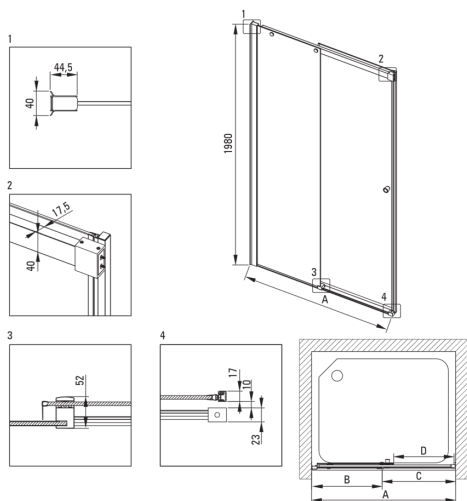

## Porta della doccia

**Codice prodotto:** KTSPN11P

**EAN:** 5907650820666

**Colore:** nero

**Garanzia [anni]:** 2

### Porte per doccia

Larghezza [mm]	1100
Altezza [mm]	2000
Spessore del vetro [mm]	6
Finitura in vetro	trasparente
installazione	da completare con porte KTS walk-in
Rivestimento attivo	Sì

Model	Size [mm]	A [mm]	B [mm]	C [mm]	D [mm]	A+XKC00PX02 [mm]	A+KTS_X22X [mm]
KTSPX10P	1000x2000	985-1010	480-495	505	390	1020-1060	1000-1030
KTSPX11P	1100x2000	1085-1110	530-545	555	440	1120-1160	1100-1130
KTSPX12P	1200x2000	1185-1210	580-595	605	490	1220-1260	1200-1230
KTSPX13P	1300x2000	1285-1310	630-645	655	540	1320-1360	1300-1330
KTSPX14P	1400x2000	1385-1410	680-695	705	590	1420-1460	1400-1430
KTSPX15P	1500x2000	1485-1510	730-745	755	640	1520-1560	1500-1530
KTSPX16P	1600x2000	1585-1610	830-845	755	640	1620-1660	1600-1630
KTSPX17P	1700x2000	1685-1710	930-945	755	640	1720-1760	1700-1730
KTSPX18P	1800x2000	1785-1810	1030-1045	755	640	1820-1860	1800-1830