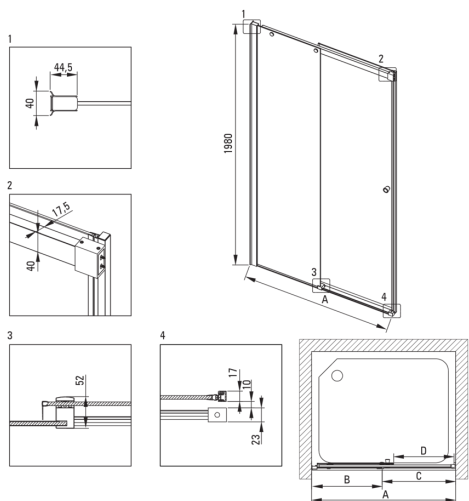

Cikkszám: KTSPN11P
EAN: 5907650820666
Szín: Nero
Garancia [év]: 2

Zuhanyajtó

Szélesség [mm]	1100
Magasság [mm]	2000
Az edzett üveg vastagsága [mm]	6
Üveg kivitelezése	átlátszó
Szerelés	KTS walk-in falak összeállításához
Aktív bevonat	Igen

Kiemelések:

- Hidrofób Active-Cover bevonat, amely megkönnyíti a víz lefolyását az üvegről
- Szerelési elemek burkolata
- TOTALWHITE átlátszó üveg
- A profilrendszer lehetővé teszi a beszerelést egyenetlen falakra is
- Biztonságos és tartós edzett üveg
- Dedikált tisztítószer, a felületek biztonságos tisztítására
- Az Active Cover felületekhez ajánlott
- Megfordítható ajtó, amely jobb vagy bal oldalra szerelhető
- A profilrendszer lehetővé teszi a beszerelést egyenetlen falakra is
- Csak a legjobb alapanyagokból, amelyek minőségét laboratóriumi vizsgálatok igazolták
- Pontos ajtózáras, emelő zsanérokon keresztül
- Ütés-, vegyszer- és foltosodás a PN-EN 14428 + A1: 2008 szabvány szerint, a Kerámia- és Építőanyag-intézet tesztjei igazolják.

Model	Size [mm]	A [mm]	B [mm]	C [mm]	D [mm]	A+XKC00PX02 [mm]	A+KTS_X22X [mm]
KTSPX10P	1000x2000	985-1010	480-495	505	390	1020-1060	1000-1030
KTSPX11P	1100x2000	1085-1110	530-545	555	440	1120-1160	1100-1130
KTSPX12P	1200x2000	1185-1210	580-595	605	490	1220-1260	1200-1230
KTSPX13P	1300x2000	1285-1310	630-645	655	540	1320-1360	1300-1330
KTSPX14P	1400x2000	1385-1410	680-695	705	590	1420-1460	1400-1430
KTSPX15P	1500x2000	1485-1510	730-745	755	640	1520-1560	1500-1530
KTSPX16P	1600x2000	1585-1610	830-845	755	640	1620-1660	1600-1630
KTSPX17P	1700x2000	1685-1710	930-945	755	640	1720-1760	1700-1730
KTSPX18P	1800x2000	1785-1810	1030-1045	755	640	1820-1860	1800-1830