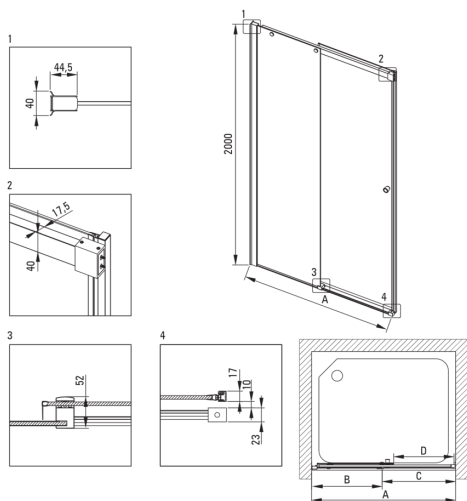

Код продукту: KTSPN10P

EAN: 5907650820406

Колір: negro

Гарантія: 2

Душеві двері

Ширина [мм]	1000
Висота [мм]	2000
товщина скла	6
Оздоблення скла	прозорий
монтаж	для комплектації з walk-in KTS
Покриття Active cover	Так

Відмінна риса:

- Гідрофобне покриття Active Cover, що полегшує стікання води по склу
- Маскування монтажного обладнання
- Прозоре скло TOTALWHITE
- Профілі для вирівнювання кривизни стін
- Безпечне і міцне загартоване скло
- Пропонуємо спеціальний засіб, безпечний для очищуваних поверхонь
- Можливість використання спеціального препарату Active Cover
- Реверсивні двері для установки kabіни на праву або ліву сторону
- Система профілів дозволяє компенсувати кривизну стін
- Тільки найкращі матеріали, якість яких ми підтверджуємо дослідженнями в лабораторії
- Точне закриття дверей за допомогою підйомних петель
- Ударостійкість і стійкість до хімічних речовин і плям відповідно до стандарту PN-EN 14428 + A1: 2008, підтверджена дослідженнями Інституту кераміки і будівельних матеріалів.

Model	Size [mm]	A [mm]	B [mm]	C [mm]	D [mm]	A+XKC00PX02 [mm]	A+KTS_X22X [mm]
KTSPX10P	1000x2000	985-1000	480-495	505	390	1020-1060	1000-1030
KTSPX11P	1100x2000	1085-1100	530-545	555	440	1120-1160	1100-1130
KTSPX12P	1200x2000	1185-1200	580-595	605	490	1220-1260	1200-1230
KTSPX13P	1300x2000	1285-1300	630-645	655	540	1320-1360	1300-1330
KTSPX14P	1400x2000	1385-1400	680-695	705	590	1420-1460	1400-1430
KTSPX15P	1500x2000	1485-1500	730-745	755	640	1520-1560	1500-1530
KTSPX16P	1600x2000	1585-1600	780-795	805	690	1620-1660	1600-1630
KTSPX17P	1700x2000	1685-1700	830-845	855	740	1720-1760	1700-1730
KTSPX18P	1800x2000	1785-1800	880-895	905	790	1820-1860	1800-1830