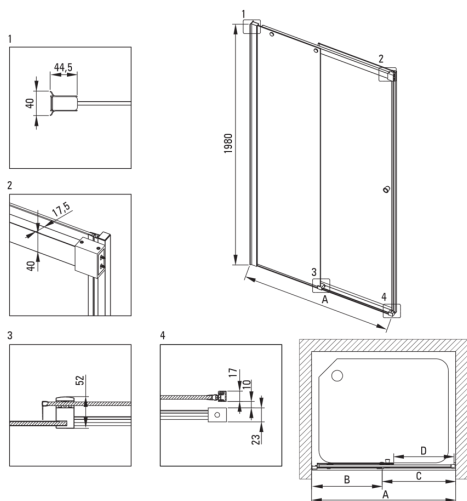

### Душеві двері

Ширина [мм]	1000
Висота [мм]	2000
товщина скла	6
Оздоблення скла	прозорий
монтаж	для комплектації з walk-in KTS
Покриття Active cover	Так

Model	Size [mm]	A [mm]	B [mm]	C [mm]	D [mm]	A+XKC00PX02 [mm]	A+KTS_X22X [mm]
KTSPX10P	1000x2000	985-1010	480-495	505	390	1020-1060	1000-1030
KTSPX11P	1100x2000	1085-1110	530-545	555	440	1120-1160	1100-1130
KTSPX12P	1200x2000	1185-1210	580-595	605	490	1220-1260	1200-1230
KTSPX13P	1300x2000	1285-1310	630-645	655	540	1320-1360	1300-1330
KTSPX14P	1400x2000	1385-1410	680-695	705	590	1420-1460	1400-1430
KTSPX15P	1500x2000	1485-1510	730-745	755	640	1520-1560	1500-1530
KTSPX16P	1600x2000	1585-1610	830-845	755	640	1620-1660	1600-1630
KTSPX17P	1700x2000	1685-1710	930-945	755	640	1720-1760	1700-1730
KTSPX18P	1800x2000	1785-1810	1030-1045	755	640	1820-1860	1800-1830