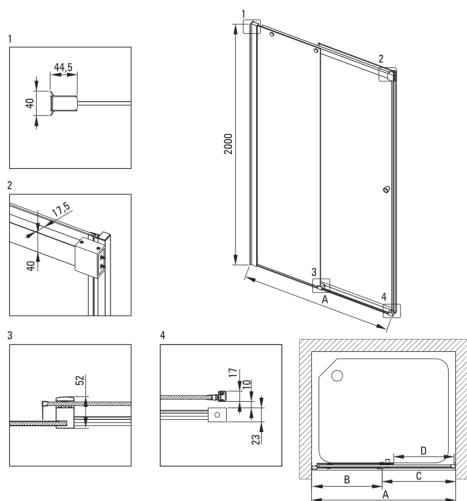

KERRIA PLUS

vrata tuš kabine

koda izdelka: KTSPN10P

EAN: 5907650820406

Barva: Nero

Garancija [leta]: 2

Vrata tuš kabine

širina [mm]	1000
višina [mm]	2000
debelina stekla [mm]	6
steklen finiř	transparenten
montaža	za montažo s KTS walk-in
premaz Active Cover	Ja

karakteristike:

- Hidrofobni premaz Active Cover, da voda lažje odteče s stekla
- Maskirni montažni elementi
- Transparentno kaljeno steklo TOTAL WHITE
- Profili za izravnavo ukrivljenosti sten
- Varno in trpežno kaljeno steklo
- V ponudbi Deante imamo tudi varna namenska čistila
- Za površine s premazom Active Cover
- obračljiva vrata za montažo kabine na desno ali levo stran
- Profilni sistem omogoča izravnavo ukrivljenosti sten
- Samo najboljši materiali, katerih kakovost je potrjena z laboratorijskimi testi
- Natančno zapiranje vrat zaradi dvižnih tečajev
- Odpornost na udarce, kemikalije in madeže v skladu s standardom PN-EN 14428+A1:2008, potrjena s testi Inštituta za keramiko in gradbene materiale.

Model	Size [mm]	A [mm]	B [mm]	C [mm]	D [mm]	A+XKC00PX02 [mm]	A+KTS_X22X [mm]
KTSPX10P	1000x2000	985-1000	480-495	505	390	1020-1060	1000-1030
KTSPX11P	1100x2000	1085-1100	530-545	555	440	1120-1160	1100-1130
KTSPX12P	1200x2000	1185-1200	580-595	605	490	1220-1260	1200-1230
KTSPX13P	1300x2000	1285-1300	630-645	655	540	1320-1360	1300-1330
KTSPX14P	1400x2000	1385-1400	680-695	705	590	1420-1460	1400-1430
KTSPX15P	1500x2000	1485-1500	730-745	755	640	1520-1560	1500-1530
KTSPX16P	1600x2000	1585-1600	780-795	805	690	1620-1660	1600-1630
KTSPX17P	1700x2000	1685-1700	830-845	855	740	1720-1760	1700-1730
KTSPX18P	1800x2000	1785-1800	880-895	905	790	1820-1860	1800-1830