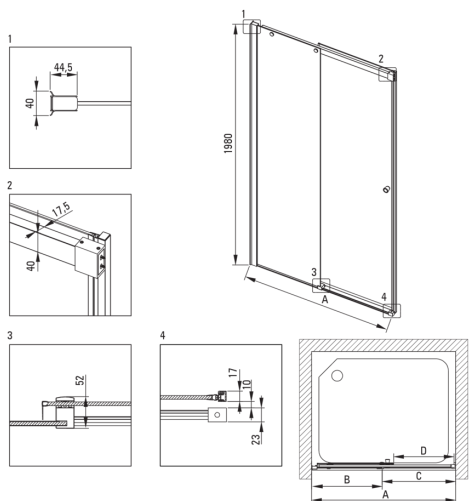

### Drzwi prysznicowe

Szerokość [mm]	1000
Wysokość [mm]	2000
Grubość szkła hartowanego [mm]	6
Wykończenie szkła	transparentne
montaż	do kompletowania z walk-in KTS
Powłoka Active Cover	Tak

Model	Size [mm]	A [mm]	B [mm]	C [mm]	D [mm]	A+XKC00PX02 [mm]	A+KTS_X22X [mm]
KTSPX10P	1000x2000	985-1010	480-495	505	390	1020-1060	1000-1030
KTSPX11P	1100x2000	1085-1110	530-545	555	440	1120-1160	1100-1130
KTSPX12P	1200x2000	1185-1210	580-595	605	490	1220-1260	1200-1230
KTSPX13P	1300x2000	1285-1310	630-645	655	540	1320-1360	1300-1330
KTSPX14P	1400x2000	1385-1410	680-695	705	590	1420-1460	1400-1430
KTSPX15P	1500x2000	1485-1510	730-745	755	640	1520-1560	1500-1530
KTSPX16P	1600x2000	1585-1610	830-845	755	640	1620-1660	1600-1630
KTSPX17P	1700x2000	1685-1710	930-945	755	640	1720-1760	1700-1730
KTSPX18P	1800x2000	1785-1810	1030-1045	755	640	1820-1860	1800-1830