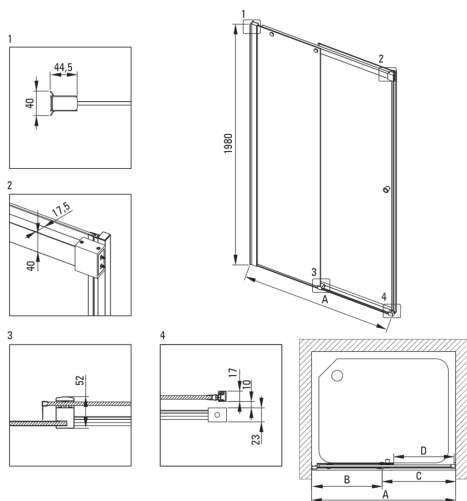

Cikkszám: KTSPN10P
EAN: 5907650820406
Szín: Nero
Garancia [év]: 2

Zuhanyajtó

Szélesség [mm]	1000
Magasság [mm]	2000
Az edzett üveg vastagsága [mm]	6
Üveg kivitelezése	átlátszó
Szerelés	KTS walk-in falak összeállításához
Aktív bevonat	Igen

Kiemelések:

- Hidrofób Active-Cover bevonat, amely megkönnyíti a víz lefolyását az üvegről
- Szerelési elemek burkolata
- TOTALWHITE átlátszó üveg
- A profilrendszer lehetővé teszi a beszerelést egyenetlen falakra is
- Biztonságos és tartós edzett üveg
- Dedikált tisztítószer, a felületek biztonságos tisztítására
- Az Active Cover felületekhez ajánlott
- Megfordítható ajtó, amely jobb vagy bal oldalra szerelhető
- A profilrendszer lehetővé teszi a beszerelést egyenetlen falakra is
- Csak a legjobb alapanyagokból, amelyek minőségét laboratóriumi vizsgálatok igazolták
- Pontos ajtózáras, emelő zsanérokon keresztül
- Ütés-, vegyszer- és foltosodás a PN-EN 14428 + A1: 2008 szabvány szerint, a Kerámia- és Építőanyag-intézet tesztjei igazolják.

Model	Size [mm]	A [mm]	B [mm]	C [mm]	D [mm]	A+XKC00PX02 [mm]	A+KTS_X22X [mm]
KTSPX10P	1000x2000	985-1010	480-495	505	390	1020-1060	1000-1030
KTSPX11P	1100x2000	1085-1110	530-545	555	440	1120-1160	1100-1130
KTSPX12P	1200x2000	1185-1210	580-595	605	490	1220-1260	1200-1230
KTSPX13P	1300x2000	1285-1310	630-645	655	540	1320-1360	1300-1330
KTSPX14P	1400x2000	1385-1410	680-695	705	590	1420-1460	1400-1430
KTSPX15P	1500x2000	1485-1510	730-745	755	640	1520-1560	1500-1530
KTSPX16P	1600x2000	1585-1610	830-845	755	640	1620-1660	1600-1630
KTSPX17P	1700x2000	1685-1710	930-945	755	640	1720-1760	1700-1730
KTSPX18P	1800x2000	1785-1810	1030-1045	755	640	1820-1860	1800-1830