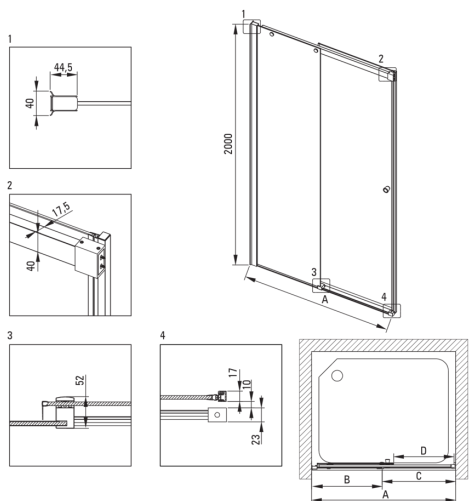

Cikkszám: KTSPN10P
EAN: 5907650820406
Szín: Nero
Garancia [év]: 2

Zuhanyajtó

Szélesség [mm]	1000
Magasság [mm]	2000
Az edzett üveg vastagsága [mm]	6
Üveg kivitelezése	átlátszó
Szerelés	KTS walk-in falak összeállításához
Aktív bevonat	Igen

Kiemelések:

- Hidrofób Active-Cover bevonat, amely megkönnyíti a víz lefolyását az üvegről
- Szerelési elemek burkolata
- TOTALWHITE átlátszó üveg
- A profilrendszer lehetővé teszi a beszerelést egyenetlen falakra is
- Biztonságos és tartós edzett üveg
- Dedikált tisztítószer, a felületek biztonságos tisztítására
- Az Active Cover felületekhez ajánlott
- Megfordítható ajtó, amely jobb vagy bal oldalra szerelhető
- A profilrendszer lehetővé teszi a beszerelést egyenetlen falakra is
- Csak a legjobb alapanyagokból, amelyek minőségét laboratóriumi vizsgálatok igazolták
- Pontos ajtózáras, emelő zsanérokon keresztül
- Ütés-, vegyszer- és foltosodás a PN-EN 14428 + A1: 2008 szabvány szerint, a Kerámia- és Építőanyag-intézet tesztjei igazolják.

Model	Size [mm]	A [mm]	B [mm]	C [mm]	D [mm]	A+XKC00PX02 [mm]	A+KTS_X22X [mm]
KTSPX10P	1000x2000	985-1000	480-495	505	390	1020-1060	1000-1030
KTSPX11P	1100x2000	1085-1100	530-545	555	440	1120-1160	1100-1130
KTSPX12P	1200x2000	1185-1200	580-595	605	490	1220-1260	1200-1230
KTSPX13P	1300x2000	1285-1300	630-645	655	540	1320-1360	1300-1330
KTSPX14P	1400x2000	1385-1400	680-695	705	590	1420-1460	1400-1430
KTSPX15P	1500x2000	1485-1500	730-745	755	640	1520-1560	1500-1530
KTSPX16P	1600x2000	1585-1600	780-795	805	690	1620-1660	1600-1630
KTSPX17P	1700x2000	1685-1700	830-845	855	740	1720-1760	1700-1730
KTSPX18P	1800x2000	1785-1800	880-895	905	790	1820-1860	1800-1830