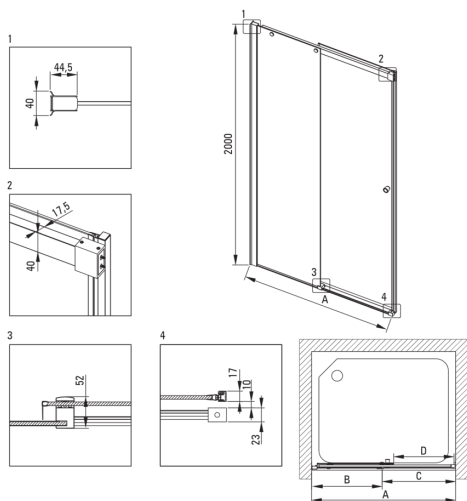

KERRIA PLUS

Porte de douche

Code produit: KTSPN10P

EAN: 5907650820406

Couleur: nero

Garantie [années]: 2

Porte de douche

Largeur [mm]	1000
Hauteur [mm]	2000
Épaisseur du verre [mm]	6
Finition verre	transparent
installation	à compléter avec KTS walk-in
Couverture active	Oui

Caractéristiques:

- Revêtement hydrophobe Active-Cover qui facilite l'écoulement de l'eau sur le verre
- Habillage des éléments d'assemblage
- Verre transparent TOTALWHITE
- Profils égalisant la courbure des murs
- Verre trempé sûr et durable
- Agent de nettoyage dédié, sans danger pour les surfaces nettoyées
- Dédié aux surfaces Active Cover
- Porte réversible qui permet de monter la cabine à droite ou à gauche
- Le système de profil permet de réduire la courbure des murs
- Seuls les meilleurs matériaux, dont la qualité a été confirmée par des tests en laboratoire
- Fermeture précise de la porte grâce aux charnières de levage
- Résistance aux chocs, aux produits chimiques et aux taches conformément à la norme PN-EN 14428+A1:2008, confirmée par des tests de l'Institut de la céramique et des matériaux de construction

Model	Size [mm]	A [mm]	B [mm]	C [mm]	D [mm]	A+XKC00PX02 [mm]	A+KTS_X22X [mm]
KTSPX10P	1000x2000	985-1000	480-495	505	390	1020-1060	1000-1030
KTSPX11P	1100x2000	1085-1100	530-545	555	440	1120-1160	1100-1130
KTSPX12P	1200x2000	1185-1200	580-595	605	490	1220-1260	1200-1230
KTSPX13P	1300x2000	1285-1300	630-645	655	540	1320-1360	1300-1330
KTSPX14P	1400x2000	1385-1400	680-695	705	590	1420-1460	1400-1430
KTSPX15P	1500x2000	1485-1500	730-745	755	640	1520-1560	1500-1530
KTSPX16P	1600x2000	1585-1600	780-795	805	690	1620-1660	1600-1630
KTSPX17P	1700x2000	1685-1700	830-845	855	740	1720-1760	1700-1730
KTSPX18P	1800x2000	1785-1800	880-895	905	790	1820-1860	1800-1830