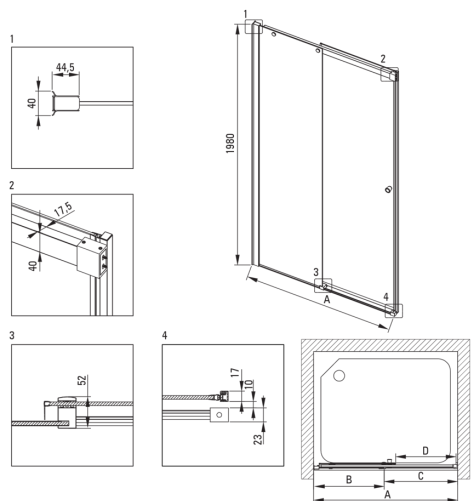

Код продукту: KTSP018P

EAN: 5907650836582

Колір: хром

Гарантія: 2

Model	Size [mm]	A [mm]	B [mm]	C [mm]	D [mm]	A+XKC00PX02 [mm]	A+KTS_X22X [mm]
KTSPX10P	1000x2000	985-1010	480-495	505	390	1020-1060	1000-1030
KTSPX11P	1100x2000	1085-1110	530-545	555	440	1120-1160	1100-1130
KTSPX12P	1200x2000	1185-1210	580-595	605	490	1220-1260	1200-1230
KTSPX13P	1300x2000	1285-1310	630-645	655	540	1320-1360	1300-1330
KTSPX14P	1400x2000	1385-1410	680-695	705	590	1420-1460	1400-1430
KTSPX15P	1500x2000	1485-1510	730-745	755	640	1520-1560	1500-1530
KTSPX16P	1600x2000	1585-1610	830-845	755	640	1620-1660	1600-1630
KTSPX17P	1700x2000	1685-1710	930-945	755	640	1720-1760	1700-1730
KTSPX18P	1800x2000	1785-1810	1030-1045	755	640	1820-1860	1800-1830

Душеві двері

Ширина [мм]	1800
Висота [мм]	2000
товщина скла	6
Оздоблення скла	прозорий
монтаж	для комплектації з walk-in KTS
Покриття Active cover	Так

Відмінна риса:

- Безпечне і міцне загартоване скло
- Гідрофобне покриття Active Cover, що полегшує стікання води по склу
- Можливість використання спеціального препарату Active Cover
- Прозоре скло TOTALWHITE
- Реверсивні двері для установки kabіни на праву або ліву сторону
- Маскування монтажного обладнання
- Профілі для вирівнювання кривизни стін
- Петлі в площині скла
- Сучасні ручки з гумовим захистом
- Тільки найкращі матеріали, якість яких ми підтверджуємо дослідженнями в лабораторії
- Пропонуємо спеціальний засіб, безпечний для очищуваних поверхонь
- Точне закриття дверей за допомогою підйомних петель
- Ударостійкість і стійкість до хімічних речовин і плям відповідно до стандарту PN-EN 14428 + A1: 2008, підтверджена дослідженнями Інституту кераміки і будівельних матеріалів.