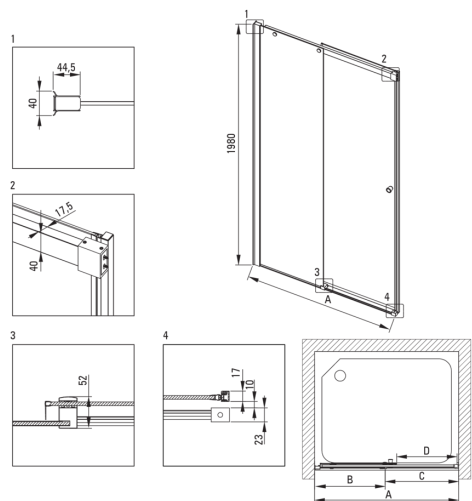

Код продукту: KTSP018P

EAN: 5907650836582

Колір: хром

Гарантія: 2

Model	Size [mm]	A [mm]	B [mm]	C [mm]	D [mm]	A+XKC00PX02 [mm]	A+KTS_X22X [mm]
KTSPX10P	1000x2000	985-1010	480-495	505	390	1020-1060	1000-1030
KTSPX11P	1100x2000	1085-1110	530-545	555	440	1120-1160	1100-1130
KTSPX12P	1200x2000	1185-1210	580-595	605	490	1220-1260	1200-1230
KTSPX13P	1300x2000	1285-1310	630-645	655	540	1320-1360	1300-1330
KTSPX14P	1400x2000	1385-1410	680-695	705	590	1420-1460	1400-1430
KTSPX15P	1500x2000	1485-1510	730-745	755	640	1520-1560	1500-1530
KTSPX16P	1600x2000	1585-1610	830-845	755	640	1620-1660	1600-1630
KTSPX17P	1700x2000	1685-1710	930-945	755	640	1720-1760	1700-1730
KTSPX18P	1800x2000	1785-1810	1030-1045	755	640	1820-1860	1800-1830

Душеві двері

Ширина [мм]	1800
Висота [мм]	2000
товщина скла	6
Оздоблення скла	прозорий
монтаж	для комплектації з walk-in KTS
Покриття Active cover	Так

Відмінна риса:

- Безпечне і міцне загартоване скло
- Гідрофобне покриття Active Cover, що полегшує стікання води по склу
- Можливість використання спеціального препарату Active Cover
- Прозоре скло TOTALWHITE
- Реверсивні двері для установки kabіни на праву або ліву сторону
- Маскування монтажного обладнання
- Профілі для вирівнювання кривизни стін
- Петлі в площині скла
- Сучасні ручки з гумовим захистом
- Тільки найкращі матеріали, якість яких ми підтверджуємо дослідженнями в лабораторії
- Пропонуємо спеціальний засіб, безпечний для очищуваних поверхонь
- Точне закриття дверей за допомогою підйомних петель
- Ударостійкість і стійкість до хімічних речовин і плям відповідно до стандарту PN-EN 14428 + A1: 2008, підтверджена дослідженнями Інституту кераміки і будівельних матеріалів.