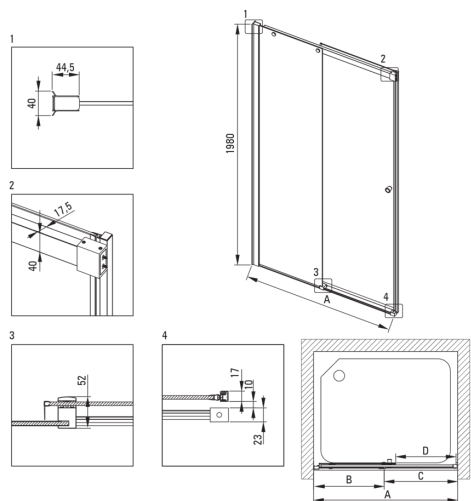

KERRIA PLUS

vrata tuš kabine

koda izdelka: KTSP018P

EAN: 5907650836582

Barva: krom

Garancija [leta]: 2

Vrata tuš kabine

širina [mm]	1800
višina [mm]	2000
debelina stekla [mm]	6
steklen finiř	transparenten
montaža	za montažo s KTS walk-in
premaz Active Cover	Ja

karakteristike:

- Varno in trpežno kaljeno steklo
- Hidrofobni premaz Active Cover, da voda lažje odteče s stekla
- Za površine s premazom Active Cover
- Transparentno kaljeno steklo TOTAL WHITE
- obračljiva vrata za montažo kabine na desno ali levo stran
- Maskirni montažni elementi
- Profili za izravnavo ukrivljenosti sten
- Tečaji, poravnani s steklom
- Moderni ročaji z gumijasto zaščito
- Samo najboljši materiali, katerih kakovost je potrjena z laboratorijskimi testi
- V ponudbi Deante imamo tudi varna namenska čistila
- Natančno zapiranje vrat zaradi dvižnih tečajev
- Odpornost na udarce, kemikalije in madeže v skladu s standardom PN-EN 14428+A1:2008, potrjena s testi Inštituta za keramiko in gradbene materiale.

Model	Size [mm]	A [mm]	B [mm]	C [mm]	D [mm]	A+XKC00PX02 [mm]	A+KTS_X22X [mm]
KTSPX10P	1000x2000	985-1010	480-495	505	390	1020-1060	1000-1030
KTSPX11P	1100x2000	1085-1110	530-545	555	440	1120-1160	1100-1130
KTSPX12P	1200x2000	1185-1210	580-595	605	490	1220-1260	1200-1230
KTSPX13P	1300x2000	1285-1310	630-645	655	540	1320-1360	1300-1330
KTSPX14P	1400x2000	1385-1410	680-695	705	590	1420-1460	1400-1430
KTSPX15P	1500x2000	1485-1510	730-745	755	640	1520-1560	1500-1530
KTSPX16P	1600x2000	1585-1610	830-845	755	640	1620-1660	1600-1630
KTSPX17P	1700x2000	1685-1710	930-945	755	640	1720-1760	1700-1730
KTSPX18P	1800x2000	1785-1810	1030-1045	755	640	1820-1860	1800-1830