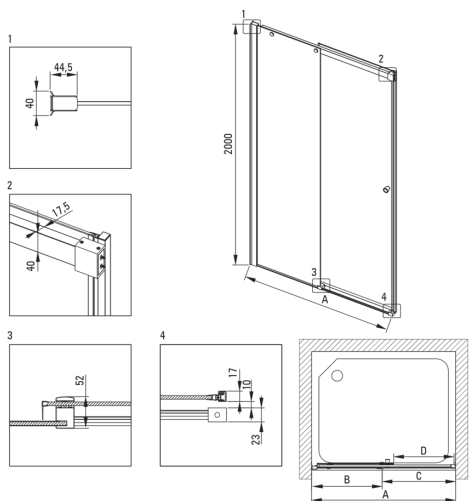

### Vrata tuš kabine

širina [mm]	1800
višina [mm]	2000
debelina stekla [mm]	6
steklen finiř	transparenten
montaža	za montažo s KTS walk-in
premaz Active Cover	Ja

### karakteristike:

- Varno in trpežno kaljeno steklo
- Hidrofobni premaz Active Cover, da voda lažje odteče s stekla
- Za površine s premazom Active Cover
- Transparentno kaljeno steklo TOTAL WHITE
- obračljiva vrata za montažo kabine na desno ali levo stran
- Maskirni montažni elementi
- Profili za izravnavo ukrivljenosti sten
- Tečaji, poravnani s steklom
- Moderni ročaji z gumijasto zaščito
- Samo najboljši materiali, katerih kakovost je potrjena z laboratorijskimi testi
- V ponudbi Deante imamo tudi varna namenska čistila
- Natančno zapiranje vrat zaradi dvižnih tečajev
- Odpornost na udarce, kemikalije in madeže v skladu s standardom PN-EN 14428+A1:2008, potrjena s testi Inštituta za keramiko in gradbene materiale.

Model	Size [mm]	A [mm]	B [mm]	C [mm]	D [mm]	A+XKC00PX02 [mm]	A+KTS_X22X [mm]
KTSPX10P	1000x2000	985-1000	480-495	505	390	1020-1060	1000-1030
KTSPX11P	1100x2000	1085-1100	530-545	555	440	1120-1160	1100-1130
KTSPX12P	1200x2000	1185-1200	580-595	605	490	1220-1260	1200-1230
KTSPX13P	1300x2000	1285-1300	630-645	655	540	1320-1360	1300-1330
KTSPX14P	1400x2000	1385-1400	680-695	705	590	1420-1460	1400-1430
KTSPX15P	1500x2000	1485-1500	730-745	755	640	1520-1560	1500-1530
KTSPX16P	1600x2000	1585-1600	780-795	805	690	1620-1660	1600-1630
KTSPX17P	1700x2000	1685-1700	830-845	855	740	1720-1760	1700-1730
KTSPX18P	1800x2000	1785-1800	880-895	905	790	1820-1860	1800-1830