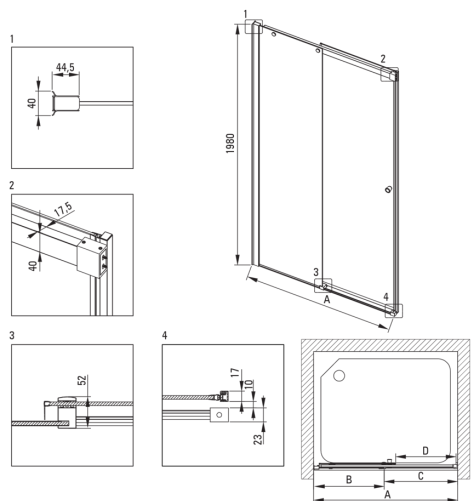

Код товара: KTSP018P

EAN: 5907650836582

Цвет: хром

Гарантия [лет]: 2

Model	Size [mm]	A [mm]	B [mm]	C [mm]	D [mm]	A+XKC00PX02 [mm]	A+KTS_X22X [mm]
KTSPX10P	1000x2000	985-1010	480-495	505	390	1020-1060	1000-1030
KTSPX11P	1100x2000	1085-1110	530-545	555	440	1120-1160	1100-1130
KTSPX12P	1200x2000	1185-1210	580-595	605	490	1220-1260	1200-1230
KTSPX13P	1300x2000	1285-1310	630-645	655	540	1320-1360	1300-1330
KTSPX14P	1400x2000	1385-1410	680-695	705	590	1420-1460	1400-1430
KTSPX15P	1500x2000	1485-1510	730-745	755	640	1520-1560	1500-1530
KTSPX16P	1600x2000	1585-1610	830-845	755	640	1620-1660	1600-1630
KTSPX17P	1700x2000	1685-1710	930-945	755	640	1720-1760	1700-1730
KTSPX18P	1800x2000	1785-1810	1030-1045	755	640	1820-1860	1800-1830

### Душевые двери

Ширина [мм]	1800
Высота [мм]	2000
толщина закаленного стекла	6
Отделка стекла	прозрачный
монтаж	для комплектации с walk-in KTS
Покрытие Active Cover	Да