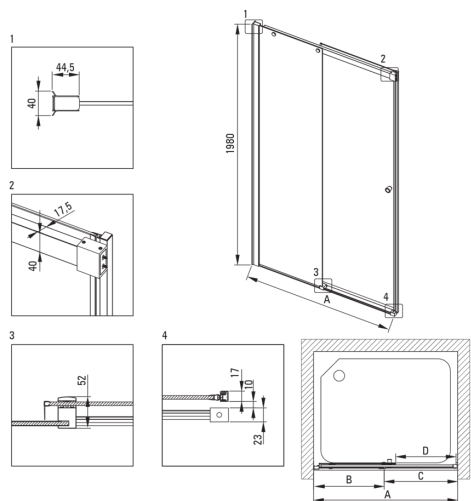

KERRIA PLUS

Ușă de duș

Codul produsului: KTSP018P

EAN: 5907650836582

Culoarea: cromat

Garanție [ani]: 2

Uși de duș

Lățime [mm]	1800
Înălțime [mm]	2000
Grosime sticlă [mm]	6
Finisaj sticlă	transparent
instalare	pentru a fi completat cu peretele de duș KTS
Active cover	Da

Caracteristici:

- Sticlă securizată sigură și rezistentă
- Înneliș hidrofob Active-Cover care ajută apa să se prelingă pe sticlă
- Special pentru suprafețe Active Cover
- Sticlă transparentă tip Total White
- Ușă reversibilă care permite instalarea cabinei pe partea dreaptă sau pe partea stângă
- Mascarea elementelor de montaj
- Profilele nivelează curbura pereților
- Mânere moderne cu protecție din cauciuc
- Doar cele mai bune materiale, a căror calitate a fost certificată prin teste de laborator
- Agent de curățare special, sigur pentru suprafețele curățate
- Închidere precisă a ușii datorită balamalelor de susținere
- Rezistență la impact, substanțe chimice și pete conform standardului PN-EN 14428+A1:2008, certificată prin teste făcute de Institutul de Materiale de Construcții și Ceramică

Model	Size [mm]	A [mm]	B [mm]	C [mm]	D [mm]	A+XKC00PX02 [mm]	A+KTS_X22X [mm]
KTSPX10P	1000x2000	985-1010	480-495	505	390	1020-1060	1000-1030
KTSPX11P	1100x2000	1085-1110	530-545	555	440	1120-1160	1100-1130
KTSPX12P	1200x2000	1185-1210	580-595	605	490	1220-1260	1200-1230
KTSPX13P	1300x2000	1285-1310	630-645	655	540	1320-1360	1300-1330
KTSPX14P	1400x2000	1385-1410	680-695	705	590	1420-1460	1400-1430
KTSPX15P	1500x2000	1485-1510	730-745	755	640	1520-1560	1500-1530
KTSPX16P	1600x2000	1585-1610	830-845	755	640	1620-1660	1600-1630
KTSPX17P	1700x2000	1685-1710	930-945	755	640	1720-1760	1700-1730
KTSPX18P	1800x2000	1785-1810	1030-1045	755	640	1820-1860	1800-1830