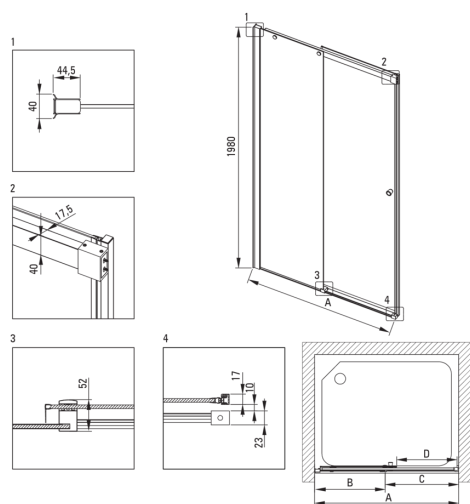

### Drzwi prysznicowe

|                                |                                |
|--------------------------------|--------------------------------|
| Szerokość [mm]                 | 1800                           |
| Wysokość [mm]                  | 2000                           |
| Grubość szkła hartowanego [mm] | 6                              |
| Wykończenie szkła              | transparentne                  |
| montaż                         | do kompletowania z walk-in KTS |
| Powłoka Active Cover           | Tak                            |

| Model    | Size [mm] | A [mm]    | B [mm]    | C [mm] | D [mm] | A+XKC00PX02 [mm] | A+KTS_X22X [mm] |
|----------|-----------|-----------|-----------|--------|--------|------------------|-----------------|
| KTSPX10P | 1000x2000 | 985-1010  | 480-495   | 505    | 390    | 1020-1060        | 1000-1030       |
| KTSPX11P | 1100x2000 | 1085-1110 | 530-545   | 555    | 440    | 1120-1160        | 1100-1130       |
| KTSPX12P | 1200x2000 | 1185-1210 | 580-595   | 605    | 490    | 1220-1260        | 1200-1230       |
| KTSPX13P | 1300x2000 | 1285-1310 | 630-645   | 655    | 540    | 1320-1360        | 1300-1330       |
| KTSPX14P | 1400x2000 | 1385-1410 | 680-695   | 705    | 590    | 1420-1460        | 1400-1430       |
| KTSPX15P | 1500x2000 | 1485-1510 | 730-745   | 755    | 640    | 1520-1560        | 1500-1530       |
| KTSPX16P | 1600x2000 | 1585-1610 | 830-845   | 755    | 640    | 1620-1660        | 1600-1630       |
| KTSPX17P | 1700x2000 | 1685-1710 | 930-945   | 755    | 640    | 1720-1760        | 1700-1730       |
| KTSPX18P | 1800x2000 | 1785-1810 | 1030-1045 | 755    | 640    | 1820-1860        | 1800-1830       |