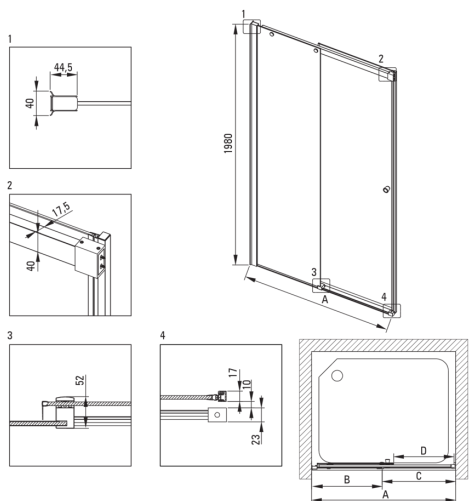

Cikkszám: KTSP018P
EAN: 5907650836582
Szín: króm
Garancia [év]: 2

Zuhanyajtó

Szélesség [mm]	1800
Magasság [mm]	2000
Az edzett üveg vastagsága [mm]	6
Üveg kivitelezése	átlátszó
Szerelés	KTS walk-in falak összeállításához
Aktív bevonat	Igen

Kiemelések:

- Biztonságos és tartós edzett üveg
- Hidrofób Active-Cover bevonat, amely megkönnyíti a víz lefolyását az üvegről
- Az Active Cover felületekhez ajánlott
- TOTALWHITE átlátszó üveg
- Megfordítható ajtó, amely jobb vagy bal oldalra szerelhető
- Szerelési elemek burkolata
- A profilrendszer lehetővé teszi a beszerelést egyenes falakra is
- Zsanérok az üveg síkjában
- Modern fogantyúk gumi védelemmel
- Csak a legjobb alapanyagokból, amelyek minőségét laboratóriumi vizsgálatok igazolták
- Dedikált tisztítószer, a felületek biztonságos tisztítására
- Pontos ajtózáras, emelő zsanérokon keresztül
- Ütés-, vegyszer- és foltosodás a PN-EN 14428 + A1: 2008 szabvány szerint, a Kerámia- és Építőanyag-intézet tesztjei igazolják.

Model	Size [mm]	A [mm]	B [mm]	C [mm]	D [mm]	A+XKC00PX02 [mm]	A+KTS_X22X [mm]
KTSPX10P	1000x2000	985-1010	480-495	505	390	1020-1060	1000-1030
KTSPX11P	1100x2000	1085-1110	530-545	555	440	1120-1160	1100-1130
KTSPX12P	1200x2000	1185-1210	580-595	605	490	1220-1260	1200-1230
KTSPX13P	1300x2000	1285-1310	630-645	655	540	1320-1360	1300-1330
KTSPX14P	1400x2000	1385-1410	680-695	705	590	1420-1460	1400-1430
KTSPX15P	1500x2000	1485-1510	730-745	755	640	1520-1560	1500-1530
KTSPX16P	1600x2000	1585-1610	830-845	755	640	1620-1660	1600-1630
KTSPX17P	1700x2000	1685-1710	930-945	755	640	1720-1760	1700-1730
KTSPX18P	1800x2000	1785-1810	1030-1045	755	640	1820-1860	1800-1830