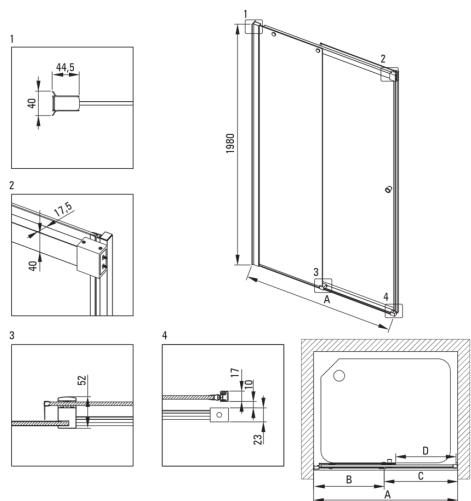

KERRIA PLUS

Puerta de la ducha

Código de producto: KTSP018P

EAN: 5907650836582

Color: cromo

Garantía [años]: 2

Puertas de ducha

Ancho [mm]	1800
Altura [mm]	2000
Grosor de vidrio [mm]	6
Acabado de vidrio	transparente
instalación	para completarse con KTS Walk-In
Tapa activa	Sí

Características:

- Vidrio templado seguro y duradero
- Cubierta activa recubrimiento hidrofóbico que facilita el flujo de agua por el vaso
- Posibilidad de usar una cubierta activa dedicada
- Vidrio transparente TOTALWHITE
- Puertas reversibles que permiten la instalación de la cabina a la derecha o izquierda
- Elementos de montaje enmascarado
- Perfiles que reducen la curvatura de las paredes
- Bisagras en el plano de vidrio
- Manijas modernas con protección de goma
- Solo los mejores materiales cuya calidad es confirmada por la investigación en el laboratorio
- Una medida dedicada en la oferta es una caja fuerte dedicada para superficies limpias
- Preciso cerrar la puerta gracias a levantar bisagras
- Resistencia al impacto, así como a los productos químicos y las manchas de acuerdo con PN-EN 14428+A1: 2008, confirmado por el Instituto de Cerámica y Materiales de construcción.

Model	Size [mm]	A [mm]	B [mm]	C [mm]	D [mm]	A+XKC00PX02 [mm]	A+KTS_X22X [mm]
KTSPX10P	1000x2000	985-1010	480-495	505	390	1020-1060	1000-1030
KTSPX11P	1100x2000	1085-1110	530-545	555	440	1120-1160	1100-1130
KTSPX12P	1200x2000	1185-1210	580-595	605	490	1220-1260	1200-1230
KTSPX13P	1300x2000	1285-1310	630-645	655	540	1320-1360	1300-1330
KTSPX14P	1400x2000	1385-1410	680-695	705	590	1420-1460	1400-1430
KTSPX15P	1500x2000	1485-1510	730-745	755	640	1520-1560	1500-1530
KTSPX16P	1600x2000	1585-1610	830-845	755	640	1620-1660	1600-1630
KTSPX17P	1700x2000	1685-1710	930-945	755	640	1720-1760	1700-1730
KTSPX18P	1800x2000	1785-1810	1030-1045	755	640	1820-1860	1800-1830