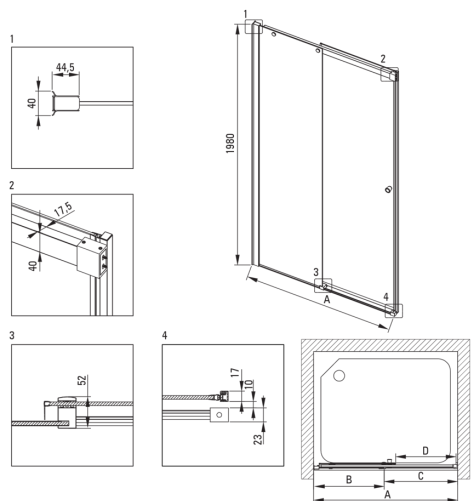

Код продукту: KTSP017P

EAN: 5907650836568

Колір: хром

Гарантія: 2

Model	Size [mm]	A [mm]	B [mm]	C [mm]	D [mm]	A+XKC00PX02 [mm]	A+KTS_X22X [mm]
KTSPX10P	1000x2000	985-1010	480-495	505	390	1020-1060	1000-1030
KTSPX11P	1100x2000	1085-1110	530-545	555	440	1120-1160	1100-1130
KTSPX12P	1200x2000	1185-1210	580-595	605	490	1220-1260	1200-1230
KTSPX13P	1300x2000	1285-1310	630-645	655	540	1320-1360	1300-1330
KTSPX14P	1400x2000	1385-1410	680-695	705	590	1420-1460	1400-1430
KTSPX15P	1500x2000	1485-1510	730-745	755	640	1520-1560	1500-1530
KTSPX16P	1600x2000	1585-1610	830-845	755	640	1620-1660	1600-1630
KTSPX17P	1700x2000	1685-1710	930-945	755	640	1720-1760	1700-1730
KTSPX18P	1800x2000	1785-1810	1030-1045	755	640	1820-1860	1800-1830

### Душеві двері

Ширина [мм]	1700
Висота [мм]	2000
товщина скла	6
Оздоблення скла	прозорий
монтаж	для комплектації з walk-in KTS
Покриття Active cover	Так