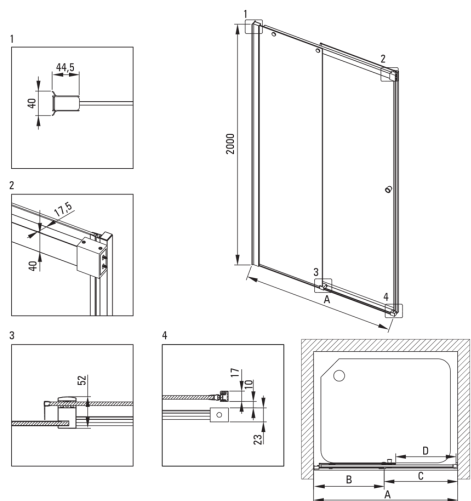

koda izdelka: KTSP017P

EAN: 5907650836568

Barva: krom

Garancija [leta]: 2

Vrata tuš kabine

širina [mm]	1700
višina [mm]	2000
debelina stekla [mm]	6
steklen finiř	transparenten
montaža	za montažo s KTS walk-in
premaz Active Cover	Ja

karakteristike:

- Varno in trpežno kaljeno steklo
- Hidrofobni premaz Active Cover, da voda lažje odteče s stekla
- Za površine s premazom Active Cover
- Transparentno kaljeno steklo TOTAL WHITE
- obračljiva vrata za montažo kabine na desno ali levo stran
- Maskirni montažni elementi
- Profili za izravnavo ukrivljenosti sten
- Tečaji, poravnani s steklom
- Moderni ročaji z gumijasto zaščito
- Samo najboljši materiali, katerih kakovost je potrjena z laboratorijskimi testi
- V ponudbi Deante imamo tudi varna namenska čistila
- Natančno zapiranje vrat zaradi dvižnih tečajev
- Odpornost na udarce, kemikalije in madeže v skladu s standardom PN-EN 14428+A1:2008, potrjena s testi Inštituta za keramiko in gradbene materiale.

Model	Size [mm]	A [mm]	B [mm]	C [mm]	D [mm]	A+XKC00PX02 [mm]	A+KTS_X22X [mm]
KTSPX10P	1000x2000	985-1000	480-495	505	390	1020-1060	1000-1030
KTSPX11P	1100x2000	1085-1100	530-545	555	440	1120-1160	1100-1130
KTSPX12P	1200x2000	1185-1200	580-595	605	490	1220-1260	1200-1230
KTSPX13P	1300x2000	1285-1300	630-645	655	540	1320-1360	1300-1330
KTSPX14P	1400x2000	1385-1400	680-695	705	590	1420-1460	1400-1430
KTSPX15P	1500x2000	1485-1500	730-745	755	640	1520-1560	1500-1530
KTSPX16P	1600x2000	1585-1600	780-795	805	690	1620-1660	1600-1630
KTSPX17P	1700x2000	1685-1700	830-845	855	740	1720-1760	1700-1730
KTSPX18P	1800x2000	1785-1800	880-895	905	790	1820-1860	1800-1830