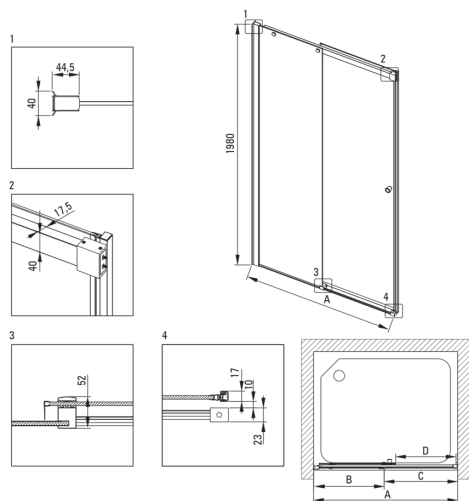

Codul produsului: KTSP017P

EAN: 5907650836568

Culoarea: cromat

Garanție [ani]: 2

Uși de duș

Lățime [mm]	1700
Înălțime [mm]	2000
Grosime sticlă [mm]	6
Finisaj sticlă	transparent
instalare	pentru a fi completat cu peretele de duș KTS
Active cover	Da

Caracteristici:

- Sticlă securizată sigură și rezistentă
- Înveliș hidrofob Active-Cover care ajută apa să se prelingă pe sticlă
- Special pentru suprafețe Active Cover
- Sticlă transparentă tip Total White
- Ușă reversibilă care permite instalarea cabinei pe partea dreaptă sau pe partea stângă
- Mascarea elementelor de montaj
- Profilele nivelează curbura pereților
- Mânere moderne cu protecție din cauciuc
- Doar cele mai bune materiale, a căror calitate a fost certificată prin teste de laborator
- Agent de curățare special, sigur pentru suprafețele curățate
- Închidere precisă a ușii datorită balamalelor de susținere
- Rezistență la impact, substanțe chimice și pete conform standardului PN-EN 14428+A1:2008, certificată prin teste făcute de Institutul de Materiale de Construcții și Ceramică

Model	Size [mm]	A [mm]	B [mm]	C [mm]	D [mm]	A+XKC00PX02 [mm]	A+KTS_X22X [mm]
KTSPX10P	1000x2000	985-1010	480-495	505	390	1020-1060	1000-1030
KTSPX11P	1100x2000	1085-1110	530-545	555	440	1120-1160	1100-1130
KTSPX12P	1200x2000	1185-1210	580-595	605	490	1220-1260	1200-1230
KTSPX13P	1300x2000	1285-1310	630-645	655	540	1320-1360	1300-1330
KTSPX14P	1400x2000	1385-1410	680-695	705	590	1420-1460	1400-1430
KTSPX15P	1500x2000	1485-1510	730-745	755	640	1520-1560	1500-1530
KTSPX16P	1600x2000	1585-1610	830-845	755	640	1620-1660	1600-1630
KTSPX17P	1700x2000	1685-1710	930-945	755	640	1720-1760	1700-1730
KTSPX18P	1800x2000	1785-1810	1030-1045	755	640	1820-1860	1800-1830