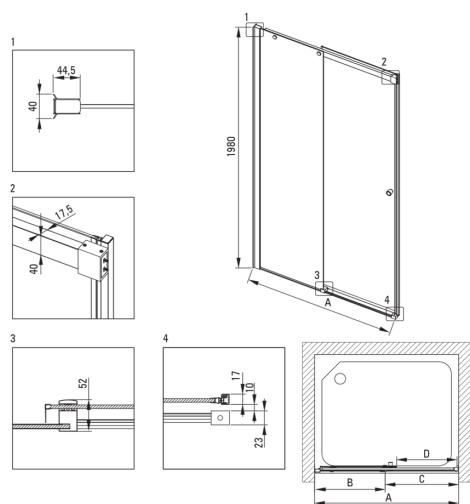

## Drzwi prysznicowe

Cena Netto: 1991,06 zł  
Cena Brutto: 2449,00 zł

Kod produktu: KTSP017P

EAN: 5907650836568

Kolor: chrom

Gwarancja [lata]: 2

Model	Size [mm]	A [mm]	B [mm]	C [mm]	D [mm]	A+XKC00PX02 [mm]	A+KTS_X22X [mm]
KTSPX10P	1000x2000	985-1010	480-495	505	390	1020-1060	1000-1030
KTSPX11P	1100x2000	1085-1110	530-545	555	440	1120-1160	1100-1130
KTSPX12P	1200x2000	1185-1210	580-595	605	490	1220-1260	1200-1230
KTSPX13P	1300x2000	1285-1310	630-645	655	540	1320-1360	1300-1330
KTSPX14P	1400x2000	1385-1410	680-695	705	590	1420-1460	1400-1430
KTSPX15P	1500x2000	1485-1510	730-745	755	640	1520-1560	1500-1530
KTSPX16P	1600x2000	1585-1610	830-845	755	640	1620-1660	1600-1630
KTSPX17P	1700x2000	1685-1710	930-945	755	640	1720-1760	1700-1730
KTSPX18P	1800x2000	1785-1810	1030-1045	755	640	1820-1860	1800-1830

### Drzwi prysznicowe

Szerokość [mm]	1700
Wysokość [mm]	2000
Grubość szkła hartowanego [mm]	6
Wykończenie szkła	transparentne
montaż	do kompletowania z walk-in KTS
Powłoka Active Cover	Tak