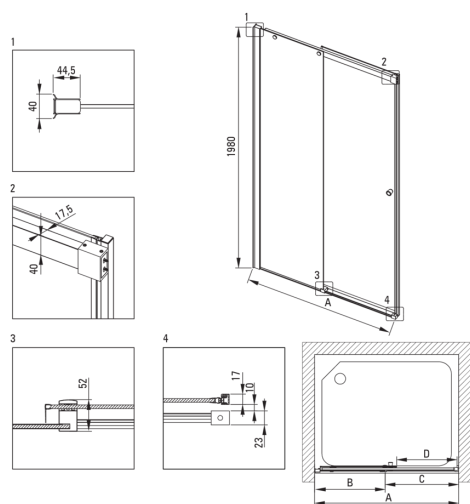

KERRIA PLUS

Drzwi prysznicowe

Cena Netto: 1991,06 zł
Cena Brutto: 2449,00 zł

Kod produktu: KTSP017P

EAN: 5907650836568

Kolor: chrom

Gwarancja [lata]: 2

Model	Size [mm]	A [mm]	B [mm]	C [mm]	D [mm]	A+XKC00PX02 [mm]	A+KTS_X22X [mm]
KTSPX10P	1000x2000	985-1010	480-495	505	390	1020-1060	1000-1030
KTSPX11P	1100x2000	1085-1110	530-545	555	440	1120-1160	1100-1130
KTSPX12P	1200x2000	1185-1210	580-595	605	490	1220-1260	1200-1230
KTSPX13P	1300x2000	1285-1310	630-645	655	540	1320-1360	1300-1330
KTSPX14P	1400x2000	1385-1410	680-695	705	590	1420-1460	1400-1430
KTSPX15P	1500x2000	1485-1510	730-745	755	640	1520-1560	1500-1530
KTSPX16P	1600x2000	1585-1610	830-845	755	640	1620-1660	1600-1630
KTSPX17P	1700x2000	1685-1710	930-945	755	640	1720-1760	1700-1730
KTSPX18P	1800x2000	1785-1810	1030-1045	755	640	1820-1860	1800-1830

Drzwi prysznicowe

Szerokość [mm]	1700
Wysokość [mm]	2000
Grubość szkła hartowanego [mm]	6
Wykończenie szkła	transparentne
montaż	do kompletowania z walk-in KTS
Powłoka Active Cover	Tak

Wyróżniki:

- Bezpieczne i wytrzymałe szkło hartowane
- Hydrofobowa powłoka Active Cover, ułatwiająca spływanie wody po szybie
- Możliwość zastosowania dedykowanego preparatu Active Cover
- Szkło transparentne TOTALWHITE
- Drzwi odwracalne umożliwiające montaż kabiny na prawą lub lewą stronę
- Maskowanie elementów montażowych
- Profile niwelujące krzywiznę ścian
- Zawiasy w płaszczyźnie szyby
- Nowoczesne uchwyty z gumowym zabezpieczeniem
- Tylko najlepsze materiały, których jakość potwierdzamy badaniami w laboratorium
- W ofercie dedykowany środek bezpieczny dla czyszczonych powierzchni
- Precyzyjne domykanie drzwi dzięki zawiasom unoszącym
- Odporność na uderzenia oraz na chemikalia i płamienie zgodnie z normą PN-EN 14428+A1:2008, potwierdzona badaniami Instytutu Ceramiki i Materiałów Budowlanych.
- Możliwość zamontowania kabiny bezpośrednio na płytkach lub na brodzikach granitowych Correo (KQR) i akrylowych Kerria Plus (KTS)