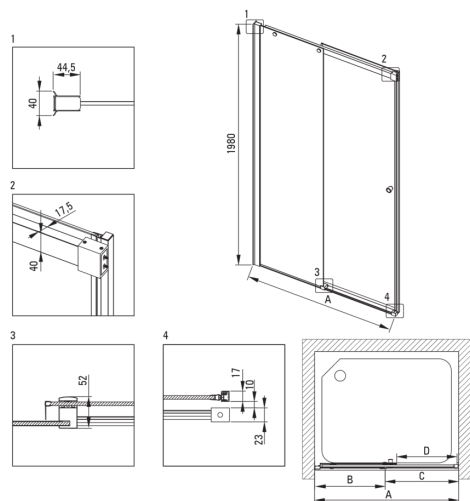

KERRIA PLUS

Porta della doccia

Codice prodotto: KTSP017P

EAN: 5907650836568

Colore: cromo

Garanzia [anni]: 2

Porte per doccia

Larghezza [mm]	1700
Altezza [mm]	2000
Spessore del vetro [mm]	6
Finitura in vetro	trasparente
installazione	da completare con porte KTS walk-in
Rivestimento attivo	Sì

Caratteristiche:

- Vetro temperato sicuro e resistente
- Rivestimento idrofobico Active-Cover che facilita il deflusso dell'acqua dal vetro
- Dedicato alle superfici Active Cover
- Porta reversibile che permette di montare la cabina a destra o a sinistra
- Rivestimento degli elementi di montaggio
- Solo i migliori materiali, la cui qualità è stata confermata da test di laboratorio
- Detergente dedicato, sicuro per le superfici pulite
- Chiusura precisa della porta grazie alle cerniere di sollevamento
- Resistenza agli urti, agli agenti chimici e alle macchie in conformità alla norma PN-EN 14428+A1:2008, confermata dai test dell'Istituto della Ceramica e dei Materiali da Costruzione

Model	Size [mm]	A [mm]	B [mm]	C [mm]	D [mm]	A+XKC00PX02 [mm]	A+KTS_X22X [mm]
KTSPX10P	1000x2000	985-1010	480-495	505	390	1020-1060	1000-1030
KTSPX11P	1100x2000	1085-1110	530-545	555	440	1120-1160	1100-1130
KTSPX12P	1200x2000	1185-1210	580-595	605	490	1220-1260	1200-1230
KTSPX13P	1300x2000	1285-1310	630-645	655	540	1320-1360	1300-1330
KTSPX14P	1400x2000	1385-1410	680-695	705	590	1420-1460	1400-1430
KTSPX15P	1500x2000	1485-1510	730-745	755	640	1520-1560	1500-1530
KTSPX16P	1600x2000	1585-1610	830-845	755	640	1620-1660	1600-1630
KTSPX17P	1700x2000	1685-1710	930-945	755	640	1720-1760	1700-1730
KTSPX18P	1800x2000	1785-1810	1030-1045	755	640	1820-1860	1800-1830