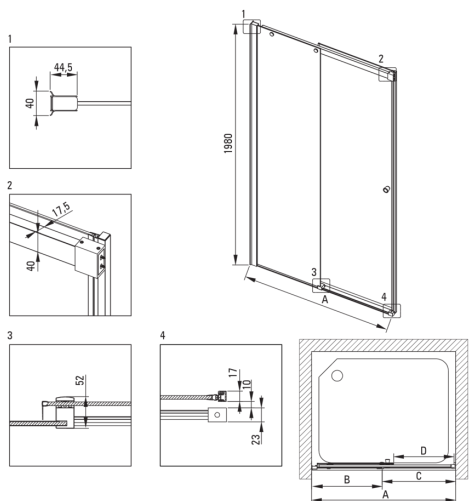

Cikkszám: KTSP017P
EAN: 5907650836568
Szín: króm
Garancia [év]: 2

Zuhanyajtó

Szélesség [mm]	1700
Magasság [mm]	2000
Az edzett üveg vastagsága [mm]	6
Üveg kivitelezése	átlátszó
Szerelés	KTS walk-in falak összeállításához
Aktív bevonat	Igen

Kiemelések:

- Biztonságos és tartós edzett üveg
- Hidrofób Active-Cover bevonat, amely megkönnyíti a víz lefolyását az üvegről
- Az Active Cover felületekhez ajánlott
- TOTALWHITE átlátszó üveg
- Megfordítható ajtó, amely jobb vagy bal oldalra szerelhető
- Szerelési elemek burkolata
- A profilrendszer lehetővé teszi a beszerelést egyenes falakra is
- Zsanérok az üveg síkjában
- Modern fogantyúk gumi védelemmel
- Csak a legjobb alapanyagokból, amelyek minőségét laboratóriumi vizsgálatok igazolták
- Dedikált tisztítószer, a felületek biztonságos tisztítására
- Pontos ajtózáras, emelő zsanérokon keresztül
- Ütés-, vegyszer- és foltosodás a PN-EN 14428 + A1: 2008 szabvány szerint, a Kerámia- és Építőanyag-intézet tesztjei igazolják.

Model	Size [mm]	A [mm]	B [mm]	C [mm]	D [mm]	A+XKC00PX02 [mm]	A+KTS_X22X [mm]
KTSPX10P	1000x2000	985-1010	480-495	505	390	1020-1060	1000-1030
KTSPX11P	1100x2000	1085-1110	530-545	555	440	1120-1160	1100-1130
KTSPX12P	1200x2000	1185-1210	580-595	605	490	1220-1260	1200-1230
KTSPX13P	1300x2000	1285-1310	630-645	655	540	1320-1360	1300-1330
KTSPX14P	1400x2000	1385-1410	680-695	705	590	1420-1460	1400-1430
KTSPX15P	1500x2000	1485-1510	730-745	755	640	1520-1560	1500-1530
KTSPX16P	1600x2000	1585-1610	830-845	755	640	1620-1660	1600-1630
KTSPX17P	1700x2000	1685-1710	930-945	755	640	1720-1760	1700-1730
KTSPX18P	1800x2000	1785-1810	1030-1045	755	640	1820-1860	1800-1830