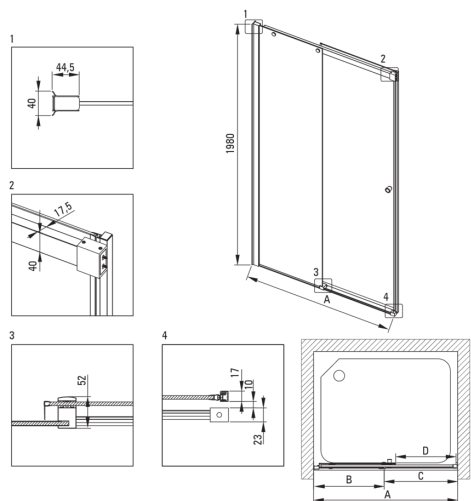

KERRIA PLUS

Puerta de la ducha

Código de producto: KTSP017P

EAN: 5907650836568

Color: cromo

Garantía [años]: 2

Model	Size [mm]	A [mm]	B [mm]	C [mm]	D [mm]	A+XKC00PX02 [mm]	A+KTS_X22X [mm]
KTSPX10P	1000x2000	985-1010	480-495	505	390	1020-1060	1000-1030
KTSPX11P	1100x2000	1085-1110	530-545	555	440	1120-1160	1100-1130
KTSPX12P	1200x2000	1185-1210	580-595	605	490	1220-1260	1200-1230
KTSPX13P	1300x2000	1285-1310	630-645	655	540	1320-1360	1300-1330
KTSPX14P	1400x2000	1385-1410	680-695	705	590	1420-1460	1400-1430
KTSPX15P	1500x2000	1485-1510	730-745	755	640	1520-1560	1500-1530
KTSPX16P	1600x2000	1585-1610	830-845	755	640	1620-1660	1600-1630
KTSPX17P	1700x2000	1685-1710	930-945	755	640	1720-1760	1700-1730
KTSPX18P	1800x2000	1785-1810	1030-1045	755	640	1820-1860	1800-1830

Puertas de ducha

Ancho [mm]	1700
Altura [mm]	2000
Grosor de vidrio [mm]	6
Acabado de vidrio	transparente
instalación	para completarse con KTS Walk-In
Tapa activa	Sí

Características:

- Vidrio templado seguro y duradero
- Cubierta activa recubrimiento hidrofóbico que facilita el flujo de agua por el vaso
- Posibilidad de usar una cubierta activa dedicada
- Vidrio transparente TOTALWHITE
- Puertas reversibles que permiten la instalación de la cabina a la derecha o izquierda
- Elementos de montaje enmascarado
- Perfiles que reducen la curvatura de las paredes
- Bisagras en el plano de vidrio
- Manijas modernas con protección de goma
- Solo los mejores materiales cuya calidad es confirmada por la investigación en el laboratorio
- Una medida dedicada en la oferta es una caja fuerte dedicada para superficies limpias
- Preciso cerrar la puerta gracias a levantar bisagras
- Resistencia al impacto, así como a los productos químicos y las manchas de acuerdo con PN-EN 14428+A1: 2008, confirmado por el Instituto de Cerámica y Materiales de construcción.