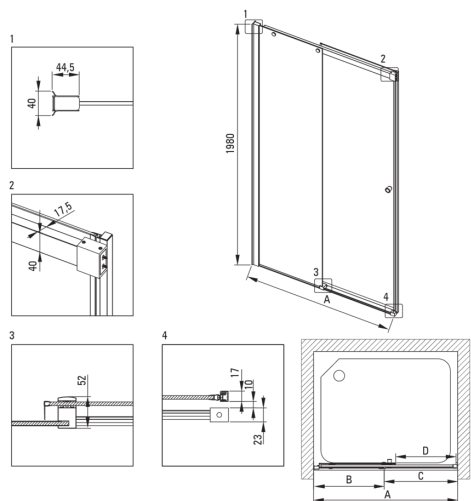

## Puerta de la ducha

Código de producto: KTSP017P

EAN: 5907650836568

Color: cromo

Garantía [años]: 2

Model	Size [mm]	A [mm]	B [mm]	C [mm]	D [mm]	A+XKC00PX02 [mm]	A+KTS_X22X [mm]
KTSPX10P	1000x2000	985-1010	480-495	505	390	1020-1060	1000-1030
KTSPX11P	1100x2000	1085-1110	530-545	555	440	1120-1160	1100-1130
KTSPX12P	1200x2000	1185-1210	580-595	605	490	1220-1260	1200-1230
KTSPX13P	1300x2000	1285-1310	630-645	655	540	1320-1360	1300-1330
KTSPX14P	1400x2000	1385-1410	680-695	705	590	1420-1460	1400-1430
KTSPX15P	1500x2000	1485-1510	730-745	755	640	1520-1560	1500-1530
KTSPX16P	1600x2000	1585-1610	830-845	755	640	1620-1660	1600-1630
KTSPX17P	1700x2000	1685-1710	930-945	755	640	1720-1760	1700-1730
KTSPX18P	1800x2000	1785-1810	1030-1045	755	640	1820-1860	1800-1830

### Puertas de ducha

Ancho [mm]	1700
Altura [mm]	2000
Grosor de vidrio [mm]	6
Acabado de vidrio	transparente
instalación	para completarse con KTS Walk-In
Tapa activa	Sí

### Características:

- Vidrio templado seguro y duradero
- Cubierta activa recubrimiento hidrofóbico que facilita el flujo de agua por el vaso
- Posibilidad de usar una cubierta activa dedicada
- Vidrio transparente TOTALWHITE
- Puertas reversibles que permiten la instalación de la cabina a la derecha o izquierda
- Elementos de montaje enmascarado
- Perfiles que reducen la curvatura de las paredes
- Bisagras en el plano de vidrio
- Manijas modernas con protección de goma
- Solo los mejores materiales cuya calidad es confirmada por la investigación en el laboratorio
- Una medida dedicada en la oferta es una caja fuerte dedicada para superficies limpias
- Preciso cerrar la puerta gracias a levantar bisagras
- Resistencia al impacto, así como a los productos químicos y las manchas de acuerdo con PN-EN 14428+A1: 2008, confirmado por el Instituto de Cerámica y Materiales de construcción.