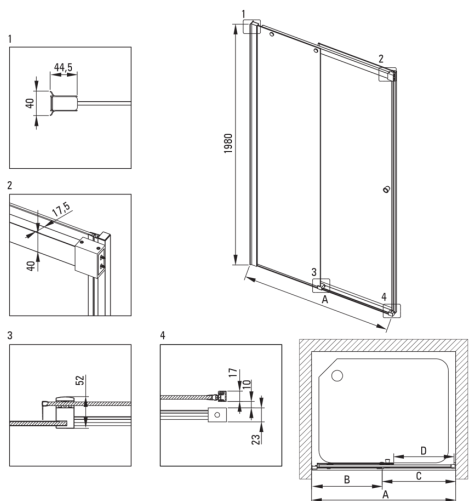

### Душеві двері

Ширина [мм]	1600
Висота [мм]	2000
товщина скла	6
Оздоблення скла	прозорий
монтаж	для комплектації з walk-in KTS
Покриття Active cover	Так

Model	Size [mm]	A [mm]	B [mm]	C [mm]	D [mm]	A+XKC00PX02 [mm]	A+KTS_X22X [mm]
KTSPX10P	1000x2000	985-1010	480-495	505	390	1020-1060	1000-1030
KTSPX11P	1100x2000	1085-1110	530-545	555	440	1120-1160	1100-1130
KTSPX12P	1200x2000	1185-1210	580-595	605	490	1220-1260	1200-1230
KTSPX13P	1300x2000	1285-1310	630-645	655	540	1320-1360	1300-1330
KTSPX14P	1400x2000	1385-1410	680-695	705	590	1420-1460	1400-1430
KTSPX15P	1500x2000	1485-1510	730-745	755	640	1520-1560	1500-1530
KTSPX16P	1600x2000	1585-1610	830-845	755	640	1620-1660	1600-1630
KTSPX17P	1700x2000	1685-1710	930-945	755	640	1720-1760	1700-1730
KTSPX18P	1800x2000	1785-1810	1030-1045	755	640	1820-1860	1800-1830