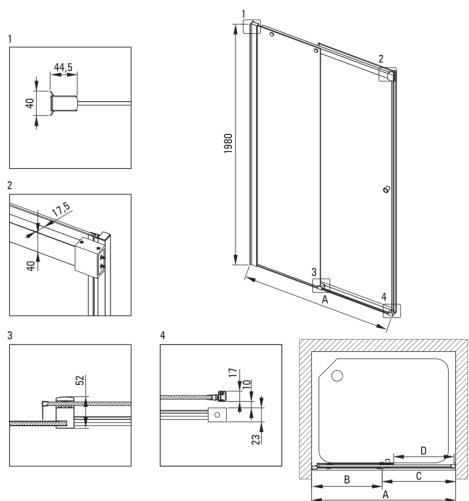

koda izdelka: KTSP016P

EAN: 5907650820390

Barva: krom

Garancija [leta]: 2

Vrata tuš kabine

širina [mm]	1600
višina [mm]	2000
debelina stekla [mm]	6
steklen finiř	transparenten
montaža	za montažo s KTS walk-in
premaz Active Cover	Ja

karakteristike:

- Hidrofobni premaz Active Cover, da voda lažje odteče s stekla
- Maskirni montažni elementi
- Transparentno kaljeno steklo TOTAL WHITE
- Profili za izravnavo ukrivljenosti sten
- Varno in trpežno kaljeno steklo
- V ponudbi Deante imamo tudi varna namenska čistila
- Za površine s premazom Active Cover
- obračljiva vrata za montažo kabine na desno ali levo stran
- Profilni sistem omogoča izravnavo ukrivljenosti sten
- Samo najboljši materiali, katerih kakovost je potrjena z laboratorijskimi testi
- Letve za večjo trdoto kabine
- Odpornost na udarce, kemikalije in madeže v skladu s standardom PN-EN 14428+A1:2008, potrjena s testi Inštituta za keramiko in gradbene materiale.

Model	Size [mm]	A [mm]	B [mm]	C [mm]	D [mm]	A+XKC00PX02 [mm]	A+KTS_X22X [mm]
KTSPX10P	1000x2000	985-1010	480-495	505	390	1020-1060	1000-1030
KTSPX11P	1100x2000	1085-1110	530-545	555	440	1120-1160	1100-1130
KTSPX12P	1200x2000	1185-1210	580-595	605	490	1220-1260	1200-1230
KTSPX13P	1300x2000	1285-1310	630-645	655	540	1320-1360	1300-1330
KTSPX14P	1400x2000	1385-1410	680-695	705	590	1420-1460	1400-1430
KTSPX15P	1500x2000	1485-1510	730-745	755	640	1520-1560	1500-1530
KTSPX16P	1600x2000	1585-1610	830-845	755	640	1620-1660	1600-1630
KTSPX17P	1700x2000	1685-1710	930-945	755	640	1720-1760	1700-1730
KTSPX18P	1800x2000	1785-1810	1030-1045	755	640	1820-1860	1800-1830