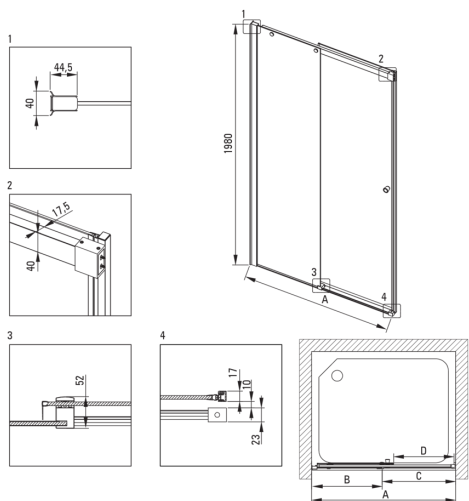

Код товара: KTSP016P

EAN: 5907650820390

Цвет: хром

Гарантия [лет]: 2

Model	Size [mm]	A [mm]	B [mm]	C [mm]	D [mm]	A+XKC00PX02 [mm]	A+KTS_X22X [mm]
KTSPX10P	1000x2000	985-1010	480-495	505	390	1020-1060	1000-1030
KTSPX11P	1100x2000	1085-1110	530-545	555	440	1120-1160	1100-1130
KTSPX12P	1200x2000	1185-1210	580-595	605	490	1220-1260	1200-1230
KTSPX13P	1300x2000	1285-1310	630-645	655	540	1320-1360	1300-1330
KTSPX14P	1400x2000	1385-1410	680-695	705	590	1420-1460	1400-1430
KTSPX15P	1500x2000	1485-1510	730-745	755	640	1520-1560	1500-1530
KTSPX16P	1600x2000	1585-1610	830-845	755	640	1620-1660	1600-1630
KTSPX17P	1700x2000	1685-1710	930-945	755	640	1720-1760	1700-1730
KTSPX18P	1800x2000	1785-1810	1030-1045	755	640	1820-1860	1800-1830

Душевые двери

Ширина [мм]	1600
Высота [мм]	2000
толщина закаленного стекла	6
Отделка стекла	прозрачный
монтаж	для комплектации с walk-in KTS
Покрытие Active Cover	Да

Отличительные черты:

- Гидрофобное покрытие Active-Cover, которое облегчает стекание воды со стекла
- Маскировка элементов для монтажа
- Прозрачное стекло TOTALWHITE
- Профили, компенсирующие кривизну стен
- Безопасное и прочное закаленное стекло
- Специальное средство, безопасное для очищаемых поверхностей
- Возможность использования специального препарата Active Cover
- Реверсивная дверь, позволяющая установить кабину с правой или левой стороны
- Профильная система позволяет уменьшить кривизну стен
- Только лучшие материалы, качество которых подтверждено лабораторными испытаниями
- Поручни придают конструкции дополнительную прочность
- Стойкость к ударам, химическим веществам и окрашиванию в соответствии со стандартом PN-EN 14428+A1:2008, подтверждена испытаниями Института керамики и строительных материалов.