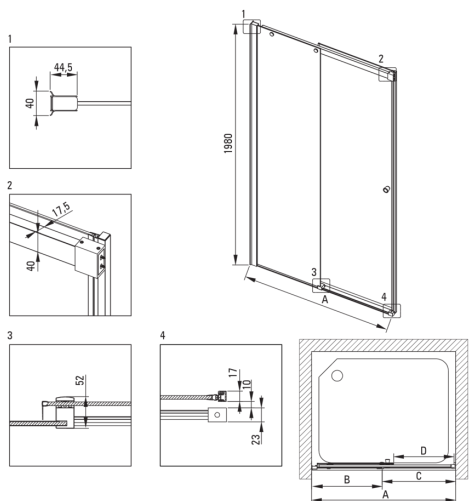

Cikkszám: KTSP016P
EAN: 5907650820390
Szín: króm
Garancia [év]: 2

Zuhanyajtó

Szélesség [mm]	1600
Magasság [mm]	2000
Az edzett üveg vastagsága [mm]	6
Üveg kivitelezése	átlátszó
Szerelés	KTS walk-in falak összeállításához
Aktív bevonat	Igen

Kiemelések:

- Hidrofób Active-Cover bevonat, amely megkönnyíti a víz lefolyását az üvegről
- Szerelési elemek burkolata
- TOTALWHITE átlátszó üveg
- A profilrendszer lehetővé teszi a beszerelést egyenetlen falakra is
- Biztonságos és tartós edzett üveg
- Dedikált tisztítószer, a felületek biztonságos tisztítására
- Az Active Cover felületekhez ajánlott
- Megfordítható ajtó, amely jobb vagy bal oldalra szerelhető
- A profilrendszer lehetővé teszi a beszerelést egyenetlen falakra is
- Csak a legjobb alapanyagokból, amelyek minőségét laboratóriumi vizsgálatok igazolták
- A szerkezet merevségét a sínek biztosítják.
- Ütés-, vegyszer- és foltosodás a PN-EN 14428 + A1: 2008 szabvány szerint, a Kerámia- és Építőanyag-intézet tesztjei igazolják.

Model	Size [mm]	A [mm]	B [mm]	C [mm]	D [mm]	A+XKC00PX02 [mm]	A+KTS_X22X [mm]
KTSPX10P	1000x2000	985-1010	480-495	505	390	1020-1060	1000-1030
KTSPX11P	1100x2000	1085-1110	530-545	555	440	1120-1160	1100-1130
KTSPX12P	1200x2000	1185-1210	580-595	605	490	1220-1260	1200-1230
KTSPX13P	1300x2000	1285-1310	630-645	655	540	1320-1360	1300-1330
KTSPX14P	1400x2000	1385-1410	680-695	705	590	1420-1460	1400-1430
KTSPX15P	1500x2000	1485-1510	730-745	755	640	1520-1560	1500-1530
KTSPX16P	1600x2000	1585-1610	830-845	755	640	1620-1660	1600-1630
KTSPX17P	1700x2000	1685-1710	930-945	755	640	1720-1760	1700-1730
KTSPX18P	1800x2000	1785-1810	1030-1045	755	640	1820-1860	1800-1830