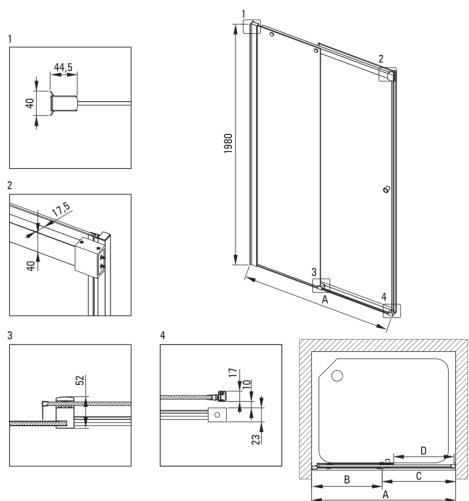

KERRIA PLUS

Puerta de la ducha

Código de producto: KTSP016P

EAN: 5907650820390

Color: cromo

Garantía [años]: 2

Puertas de ducha

Ancho [mm]	1600
Altura [mm]	2000
Grosor de vidrio [mm]	6
Acabado de vidrio	transparente
instalación	para completarse con KTS Walk-In
Tapa activa	Sí

Características:

- Cubierta activa recubrimiento hidrofóbico que facilita el flujo de agua por el vaso
- Elementos de montaje enmascarado
- Vidrio transparente TOTALWHITE
- Perfiles que reducen la curvatura de las paredes
- Vidrio templado seguro y duradero
- Una medida dedicada en la oferta es una caja fuerte dedicada para superficies limpias
- Posibilidad de usar una cubierta activa dedicada
- Puertas reversibles que permiten la instalación de la cabina a la derecha o izquierda
- El sistema de perfil le permite reducir la curvatura de las paredes
- Solo los mejores materiales cuya calidad es confirmada por la investigación en el laboratorio
- Los rieles dan la estructura de rigidez
- Resistencia al impacto, así como a los productos químicos y las manchas de acuerdo con PN-EN 14428+A1: 2008, confirmado por el Instituto de Cerámica y Materiales de construcción.

Model	Size [mm]	A [mm]	B [mm]	C [mm]	D [mm]	A+XKC00PX02 [mm]	A+KTS_X22X [mm]
KTSPX10P	1000x2000	985-1010	480-495	505	390	1020-1060	1000-1030
KTSPX11P	1100x2000	1085-1110	530-545	555	440	1120-1160	1100-1130
KTSPX12P	1200x2000	1185-1210	580-595	605	490	1220-1260	1200-1230
KTSPX13P	1300x2000	1285-1310	630-645	655	540	1320-1360	1300-1330
KTSPX14P	1400x2000	1385-1410	680-695	705	590	1420-1460	1400-1430
KTSPX15P	1500x2000	1485-1510	730-745	755	640	1520-1560	1500-1530
KTSPX16P	1600x2000	1585-1610	830-845	755	640	1620-1660	1600-1630
KTSPX17P	1700x2000	1685-1710	930-945	755	640	1720-1760	1700-1730
KTSPX18P	1800x2000	1785-1810	1030-1045	755	640	1820-1860	1800-1830