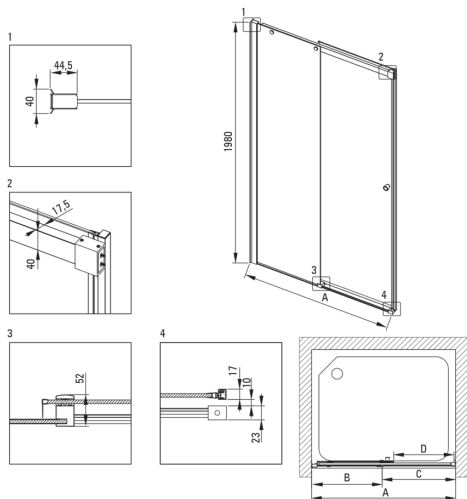

Код продукту: KTSP015P

EAN: 5907650835646

Колір: хром

Гарантія: 2

Душеві двері

Ширина [мм]	1500
Висота [мм]	2000
товщина скла	6
Оздоблення скла	прозорий
монтаж	для комплектації з walk-in KTS
Покриття Active cover	Так

Model	Size [mm]	A [mm]	B [mm]	C [mm]	D [mm]	A+XKC00PX02 [mm]	A+KTS_X22X [mm]
KTSPX10P	1000x2000	985-1010	480-495	505	390	1020-1060	1000-1030
KTSPX11P	1100x2000	1085-1110	530-545	555	440	1120-1160	1100-1130
KTSPX12P	1200x2000	1185-1210	580-595	605	490	1220-1260	1200-1230
KTSPX13P	1300x2000	1285-1310	630-645	655	540	1320-1360	1300-1330
KTSPX14P	1400x2000	1385-1410	680-695	705	590	1420-1460	1400-1430
KTSPX15P	1500x2000	1485-1510	730-745	755	640	1520-1560	1500-1530
KTSPX16P	1600x2000	1585-1610	830-845	755	640	1620-1660	1600-1630
KTSPX17P	1700x2000	1685-1710	930-945	755	640	1720-1760	1700-1730
KTSPX18P	1800x2000	1785-1810	1030-1045	755	640	1820-1860	1800-1830