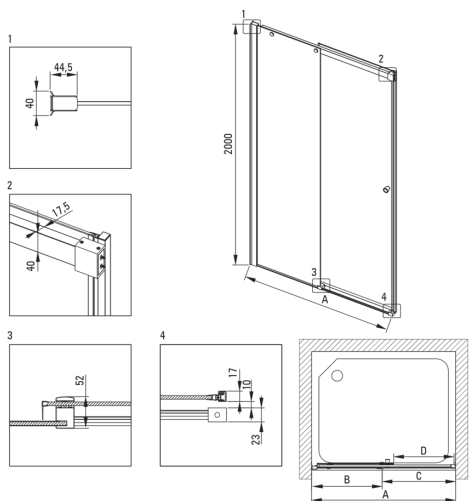

koda izdelka: KTSP015P

EAN: 5907650835646

Barva: krom

Garancija [leta]: 2

Vrata tuš kabine

širina [mm]	1500
višina [mm]	2000
debelina stekla [mm]	6
steklen finiř	transparenten
montaža	za montažo s KTS walk-in
premaz Active Cover	Ja

karakteristike:

- Varno in trpežno kaljeno steklo
- Hidrofobni premaz Active Cover, da voda lažje odteče s stekla
- Za površine s premazom Active Cover
- Transparentno kaljeno steklo TOTAL WHITE
- obračljiva vrata za montažo kabine na desno ali levo stran
- Maskirni montažni elementi
- Profili za izravnavo ukrivljenosti sten
- Tečajji, poravnani s steklom
- Moderni ročajji z gumijasto zaščito
- Samo najboljši materiali, katerih kakovost je potrjena z laboratorijskimi testi
- V ponudbi Deante imamo tudi varna namenska čistila
- Natančno zapiranje vrat zaradi dvižnih tečajev
- Odpornost na udarce, kemikalije in madeže v skladu s standardom PN-EN 14428+A1:2008, potrjena s testi Inštituta za keramiko in gradbene materiale.

Model	Size [mm]	A [mm]	B [mm]	C [mm]	D [mm]	A+XKC00PX02 [mm]	A+KTS_X22X [mm]
KTSPX10P	1000x2000	985-1000	480-495	505	390	1020-1060	1000-1030
KTSPX11P	1100x2000	1085-1100	530-545	555	440	1120-1160	1100-1130
KTSPX12P	1200x2000	1185-1200	580-595	605	490	1220-1260	1200-1230
KTSPX13P	1300x2000	1285-1300	630-645	655	540	1320-1360	1300-1330
KTSPX14P	1400x2000	1385-1400	680-695	705	590	1420-1460	1400-1430
KTSPX15P	1500x2000	1485-1500	730-745	755	640	1520-1560	1500-1530
KTSPX16P	1600x2000	1585-1600	780-795	805	690	1620-1660	1600-1630
KTSPX17P	1700x2000	1685-1700	830-845	855	740	1720-1760	1700-1730
KTSPX18P	1800x2000	1785-1800	880-895	905	790	1820-1860	1800-1830