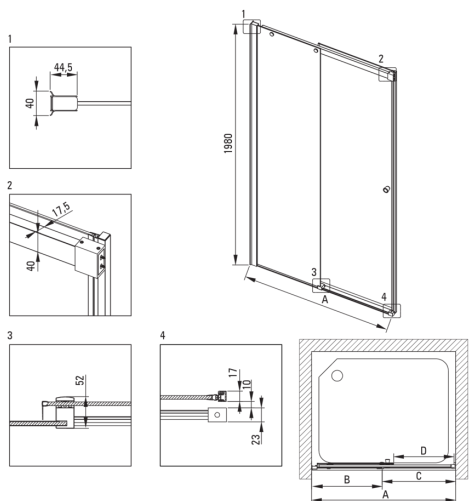

Код товара: KTSP015P

EAN: 5907650835646

Цвет: хром

Гарантия [лет]: 2

Model	Size [mm]	A [mm]	B [mm]	C [mm]	D [mm]	A+XKC00PX02 [mm]	A+KTS_X22X [mm]
KTSPX10P	1000x2000	985-1010	480-495	505	390	1020-1060	1000-1030
KTSPX11P	1100x2000	1085-1110	530-545	555	440	1120-1160	1100-1130
KTSPX12P	1200x2000	1185-1210	580-595	605	490	1220-1260	1200-1230
KTSPX13P	1300x2000	1285-1310	630-645	655	540	1320-1360	1300-1330
KTSPX14P	1400x2000	1385-1410	680-695	705	590	1420-1460	1400-1430
KTSPX15P	1500x2000	1485-1510	730-745	755	640	1520-1560	1500-1530
KTSPX16P	1600x2000	1585-1610	830-845	755	640	1620-1660	1600-1630
KTSPX17P	1700x2000	1685-1710	930-945	755	640	1720-1760	1700-1730
KTSPX18P	1800x2000	1785-1810	1030-1045	755	640	1820-1860	1800-1830

Душевые двери

Ширина [мм]	1500
Высота [мм]	2000
толщина закаленного стекла	6
Отделка стекла	прозрачный
монтаж	для комплектации с walk-in KTS
Покрытие Active Cover	Да

Отличительные черты:

- Безопасное и прочное закаленное стекло
- Гидрофобное покрытие Active-Cover, которое облегчает стекание воды со стекла
- Возможность использования специального препарата Active Cover
- Прозрачное стекло TOTALWHITE
- Реверсивная дверь, позволяющая установить кабину с правой или левой стороны
- Маскировка элементов для монтажа
- Профили, компенсирующие кривизну стен
- Шарниры в плоскости стекла
- Современные ручки с резиновой защитой
- Только лучшие материалы, качество которых подтверждено лабораторными испытаниями
- Специальное средство, безопасное для очищаемых поверхностей
- Точное закрытие двери благодаря подъемным петлям
- Стойкость к ударам, химическим веществам и окрашиванию в соответствии со стандартом PN-EN 14428+A1:2008, подтверждена испытаниями Института керамики и строительных материалов.