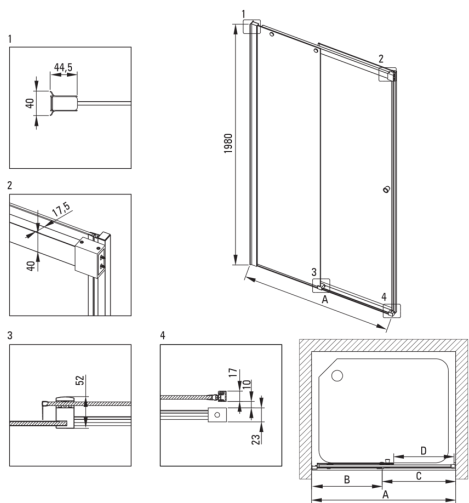

### Uși de duș

Lățime [mm]	1500
Înălțime [mm]	2000
Grosime sticlă [mm]	6
Finisaj sticlă	transparent
instalare	pentru a fi completat cu peretele de duș KTS
Active cover	Da

### Caracteristici:

- Sticlă securizată sigură și rezistentă
- Înveliș hidrofob Active-Cover care ajută apa să se prelingă pe sticlă
- Special pentru suprafețe Active Cover
- Sticlă transparentă tip Total White
- Ușă reversibilă care permite instalarea cabinei pe partea dreaptă sau pe partea stângă
- Mascarea elementelor de montaj
- Profilele nivelează curbura pereților
- Mânere moderne cu protecție din cauciuc
- Doar cele mai bune materiale, a căror calitate a fost certificată prin teste de laborator
- Agent de curățare special, sigur pentru suprafețele curățate
- Închidere precisă a ușii datorită balamalelor de susținere
- Rezistență la impact, substanțe chimice și pete conform standardului PN-EN 14428+A1:2008, certificată prin teste făcute de Institutul de Materiale de Construcții și Ceramică

Model	Size [mm]	A [mm]	B [mm]	C [mm]	D [mm]	A+XKC00PX02 [mm]	A+KTS_X22X [mm]
KTSPX10P	1000x2000	985-1010	480-495	505	390	1020-1060	1000-1030
KTSPX11P	1100x2000	1085-1110	530-545	555	440	1120-1160	1100-1130
KTSPX12P	1200x2000	1185-1210	580-595	605	490	1220-1260	1200-1230
KTSPX13P	1300x2000	1285-1310	630-645	655	540	1320-1360	1300-1330
KTSPX14P	1400x2000	1385-1410	680-695	705	590	1420-1460	1400-1430
KTSPX15P	1500x2000	1485-1510	730-745	755	640	1520-1560	1500-1530
KTSPX16P	1600x2000	1585-1610	830-845	755	640	1620-1660	1600-1630
KTSPX17P	1700x2000	1685-1710	930-945	755	640	1720-1760	1700-1730
KTSPX18P	1800x2000	1785-1810	1030-1045	755	640	1820-1860	1800-1830