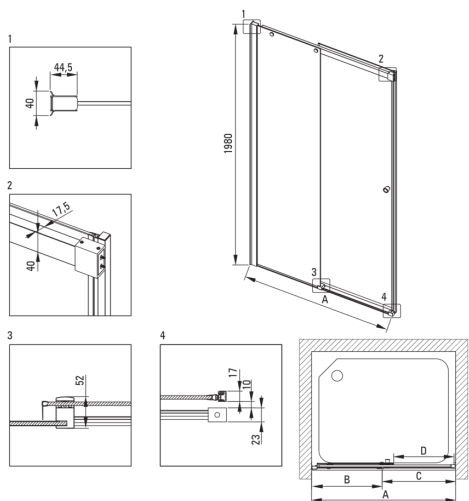

Szerokość [mm]	1500
Wysokość [mm]	2000
Grubość szkła hartowanego [mm]	6
Wykończenie szkła	transparentne
montaż	do kompletowania z walk-in KTS
Powłoka Active Cover	Tak

Wyróżniki:

- Bezpieczne i wytrzymałe szkło hartowane
- Hydrofobowa powłoka Active Cover, ułatwiająca spływanie wody po szybie
- Możliwość zastosowania dedykowanego preparatu Active Cover
- Szkło transparentne TOTALWHITE
- Drzwi odwracalne umożliwiające montaż kabiny na prawą lub lewą stronę
- Maskowanie elementów montażowych
- Profile niwelujące krzywiznę ścian
- Zawiasy w płaszczyźnie szyby
- Nowoczesne uchwyty z gumowym zabezpieczeniem
- Tylko najlepsze materiały, których jakość potwierdzamy badaniami w laboratorium
- W ofercie dedykowany środek bezpieczny dla czyszczonych powierzchni
- Precyzyjne domykanie drzwi dzięki zawiasom unoszącym
- Odporność na uderzenia oraz na chemikalia i płamienie zgodnie z normą PN-EN 14428+A1:2008, potwierdzona badaniami Instytutu Ceramiki i Materiałów Budowlanych.
- Możliwość zamontowania kabiny bezpośrednio na płytkach lub na brodzikach granitowych Correo (KQR) i akrylowych Kerria Plus (KTS)

Model	Size [mm]	A [mm]	B [mm]	C [mm]	D [mm]	A+XKC00PX02 [mm]	A+KTS_X22X [mm]
KTSPX10P	1000x2000	985-1010	480-495	505	390	1020-1060	1000-1030
KTSPX11P	1100x2000	1085-1110	530-545	555	440	1120-1160	1100-1130
KTSPX12P	1200x2000	1185-1210	580-595	605	490	1220-1260	1200-1230
KTSPX13P	1300x2000	1285-1310	630-645	655	540	1320-1360	1300-1330
KTSPX14P	1400x2000	1385-1410	680-695	705	590	1420-1460	1400-1430
KTSPX15P	1500x2000	1485-1510	730-745	755	640	1520-1560	1500-1530
KTSPX16P	1600x2000	1585-1610	830-845	755	640	1620-1660	1600-1630
KTSPX17P	1700x2000	1685-1710	930-945	755	640	1720-1760	1700-1730
KTSPX18P	1800x2000	1785-1810	1030-1045	755	640	1820-1860	1800-1830