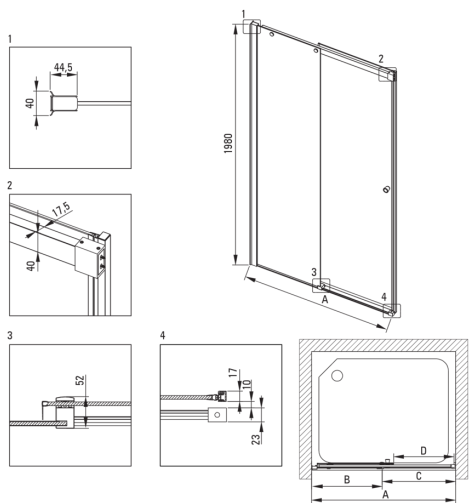

Cikkszám: KTSP015P
EAN: 5907650835646
Szín: króm
Garancia [év]: 2

Zuhanyajtó

Szélesség [mm]	1500
Magasság [mm]	2000
Az edzett üveg vastagsága [mm]	6
Üveg kivitelezése	átlátszó
Szerelés	KTS walk-in falak összeállításához
Aktív bevonat	Igen

Kiemelések:

- Biztonságos és tartós edzett üveg
- Hidrofób Active-Cover bevonat, amely megkönnyíti a víz lefolyását az üvegről
- Az Active Cover felületekhez ajánlott
- TOTALWHITE átlátszó üveg
- Megfordítható ajtó, amely jobb vagy bal oldalra szerelhető
- Szerelési elemek burkolata
- A profilrendszer lehetővé teszi a beszerelést egyenes falakra is
- Zsanérok az üveg síkjában
- Modern fogantyúk gumi védelemmel
- Csak a legjobb alapanyagokból, amelyek minőségét laboratóriumi vizsgálatok igazolták
- Dedikált tisztítószer, a felületek biztonságos tisztítására
- Pontos ajtózáras, emelő zsanérokon keresztül
- Ütés-, vegyszer- és foltosodás a PN-EN 14428 + A1: 2008 szabvány szerint, a Kerámia- és Építőanyag-intézet tesztjei igazolják.

Model	Size [mm]	A [mm]	B [mm]	C [mm]	D [mm]	A+XKC00PX02 [mm]	A+KTS_X22X [mm]
KTSPX10P	1000x2000	985-1010	480-495	505	390	1020-1060	1000-1030
KTSPX11P	1100x2000	1085-1110	530-545	555	440	1120-1160	1100-1130
KTSPX12P	1200x2000	1185-1210	580-595	605	490	1220-1260	1200-1230
KTSPX13P	1300x2000	1285-1310	630-645	655	540	1320-1360	1300-1330
KTSPX14P	1400x2000	1385-1410	680-695	705	590	1420-1460	1400-1430
KTSPX15P	1500x2000	1485-1510	730-745	755	640	1520-1560	1500-1530
KTSPX16P	1600x2000	1585-1610	830-845	755	640	1620-1660	1600-1630
KTSPX17P	1700x2000	1685-1710	930-945	755	640	1720-1760	1700-1730
KTSPX18P	1800x2000	1785-1810	1030-1045	755	640	1820-1860	1800-1830