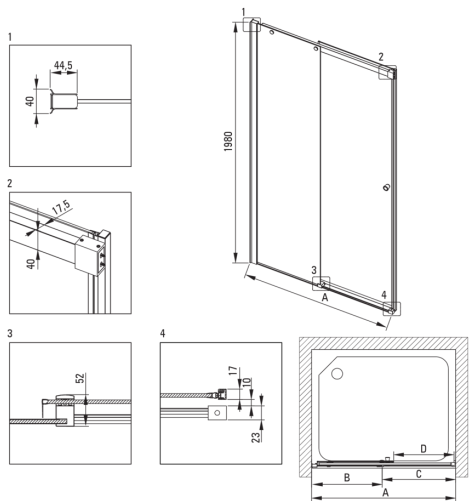

## Puerta de la ducha

Código de producto: KTSP015P

EAN: 5907650835646

Color: cromo

Garantía [años]: 2

### Puertas de ducha

Ancho [mm]	1500
Altura [mm]	2000
Grosor de vidrio [mm]	6
Acabado de vidrio	transparente
instalación	para completarse con KTS Walk-In
Tapa activa	Sí

### Características:

- Vidrio templado seguro y duradero
- Cubierta activa recubrimiento hidrofóbico que facilita el flujo de agua por el vaso
- Posibilidad de usar una cubierta activa dedicada
- Vidrio transparente TOTALWHITE
- Puertas reversibles que permiten la instalación de la cabina a la derecha o izquierda
- Elementos de montaje enmascarado
- Perfiles que reducen la curvatura de las paredes
- Bisagras en el plano de vidrio
- Manijas modernas con protección de goma
- Solo los mejores materiales cuya calidad es confirmada por la investigación en el laboratorio
- Una medida dedicada en la oferta es una caja fuerte dedicada para superficies limpias
- Preciso cerrar la puerta gracias a levantar bisagras
- Resistencia al impacto, así como a los productos químicos y las manchas de acuerdo con PN-EN 14428+A1: 2008, confirmado por el Instituto de Cerámica y Materiales de construcción.

Model	Size [mm]	A [mm]	B [mm]	C [mm]	D [mm]	A+XKC00PX02 [mm]	A+KTS_X22X [mm]
KTSPX10P	1000x2000	985-1010	480-495	505	390	1020-1060	1000-1030
KTSPX11P	1100x2000	1085-1110	530-545	555	440	1120-1160	1100-1130
KTSPX12P	1200x2000	1185-1210	580-595	605	490	1220-1260	1200-1230
KTSPX13P	1300x2000	1285-1310	630-645	655	540	1320-1360	1300-1330
KTSPX14P	1400x2000	1385-1410	680-695	705	590	1420-1460	1400-1430
KTSPX15P	1500x2000	1485-1510	730-745	755	640	1520-1560	1500-1530
KTSPX16P	1600x2000	1585-1610	830-845	755	640	1620-1660	1600-1630
KTSPX17P	1700x2000	1685-1710	930-945	755	640	1720-1760	1700-1730
KTSPX18P	1800x2000	1785-1810	1030-1045	755	640	1820-1860	1800-1830