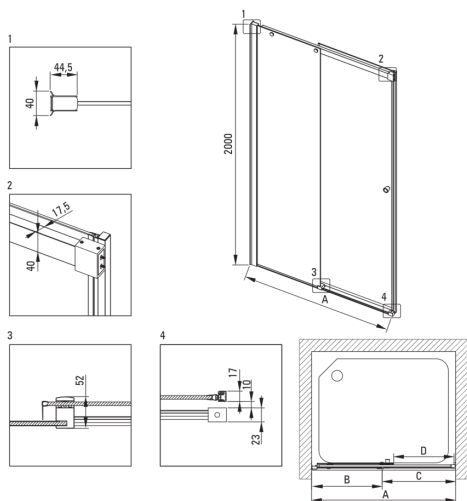

## Duschkabinentür

Breite [mm]	1500
Höhe	2000
Gehärtetes Glas - Dicke [mm]	6
Glasausführung	transparent
Montage	mit KTS-Walk-In zu ergänzen
Active Cover Beschichtung	Ja

### Charakteristische Merkmale:

- Sicheres und langlebiges gehärtetes Glas
- Hydrophobe Active-Cover-Beschichtung, die das Abperlen von Wasser erleichtert
- Möglichkeit der Verwendung eines speziellen Active Cover-Präparats
- Transparentes Glas TOTALWHITE
- Umdrehbare Tür, mit der die Kabine auf der rechten oder linken Seite montiert werden kann
- Abdeckung der Montageelemente
- Profile zum Ausgleich von Wandkrümmungen
- Scharniere in der Glasfläche
- Moderne Halterungen mit Gummischutz
- Nur die besten Materialien, deren Qualität durch Laboruntersuchungen bestätigt wird
- Spezielles Mittel, das für die zu reinigenden Oberflächen unbedenklich ist
- Präzise Türenschießung dank Hebescharnieren
- Stoß-, Chemikalien- und Fleckenbeständigkeit gemäß der Norm PN-EN 14428 + A1: 2008, bestätigt durch Tests des Instituts für Keramik und Baustoffe.

Model	Size [mm]	A [mm]	B [mm]	C [mm]	D [mm]	A+XKC00PX02 [mm]	A+KTS_X22X [mm]
KTSPX10P	1000x2000	985-1000	480-495	505	390	1020-1060	1000-1030
KTSPX11P	1100x2000	1085-1100	530-545	555	440	1120-1160	1100-1130
KTSPX12P	1200x2000	1185-1200	580-595	605	490	1220-1260	1200-1230
KTSPX13P	1300x2000	1285-1300	630-645	655	540	1320-1360	1300-1330
KTSPX14P	1400x2000	1385-1400	680-695	705	590	1420-1460	1400-1430
KTSPX15P	1500x2000	1485-1500	730-745	755	640	1520-1560	1500-1530
KTSPX16P	1600x2000	1585-1600	780-795	805	690	1620-1660	1600-1630
KTSPX17P	1700x2000	1685-1700	830-845	855	740	1720-1760	1700-1730
KTSPX18P	1800x2000	1785-1800	880-895	905	790	1820-1860	1800-1830