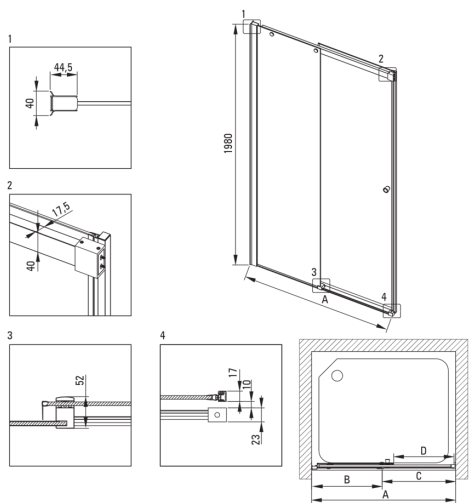

### Drzwi prysznicowe

Szerokość [mm]	1400
Wysokość [mm]	2000
Grubość szkła hartowanego [mm]	6
Wykończenie szkła	transparentne
montaż	do kompletowania z walk-in KTS
Powłoka Active Cover	Tak

Model	Size [mm]	A [mm]	B [mm]	C [mm]	D [mm]	A+XKC00PX02 [mm]	A+KTS_X22X [mm]
KTSPX10P	1000x2000	985-1010	480-495	505	390	1020-1060	1000-1030
KTSPX11P	1100x2000	1085-1110	530-545	555	440	1120-1160	1100-1130
KTSPX12P	1200x2000	1185-1210	580-595	605	490	1220-1260	1200-1230
KTSPX13P	1300x2000	1285-1310	630-645	655	540	1320-1360	1300-1330
KTSPX14P	1400x2000	1385-1410	680-695	705	590	1420-1460	1400-1430
KTSPX15P	1500x2000	1485-1510	730-745	755	640	1520-1560	1500-1530
KTSPX16P	1600x2000	1585-1610	830-845	755	640	1620-1660	1600-1630
KTSPX17P	1700x2000	1685-1710	930-945	755	640	1720-1760	1700-1730
KTSPX18P	1800x2000	1785-1810	1030-1045	755	640	1820-1860	1800-1830