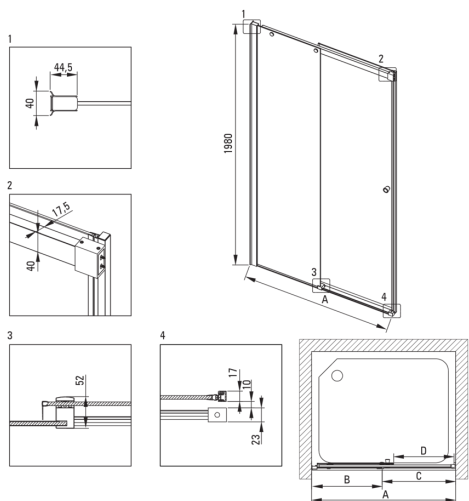

Cikkszám: KTSP014P
EAN: 5907650820376
Szín: króm
Garancia [év]: 2

Zuhanyajtó

Szélesség [mm]	1400
Magasság [mm]	2000
Az edzett üveg vastagsága [mm]	6
Üveg kivitelezése	átlátszó
Szerelés	KTS walk-in falak összeállításához
Aktív bevonat	Igen

Kiemelések:

- Hidrofób Active-Cover bevonat, amely megkönnyíti a víz lefolyását az üvegről
- Szerelési elemek burkolata
- TOTALWHITE átlátszó üveg
- A profilrendszer lehetővé teszi a beszerelést egyenetlen falakra is
- Biztonságos és tartós edzett üveg
- Dedikált tisztítószer, a felületek biztonságos tisztítására
- Az Active Cover felületekhez ajánlott
- Megfordítható ajtó, amely jobb vagy bal oldalra szerelhető
- A profilrendszer lehetővé teszi a beszerelést egyenetlen falakra is
- Csak a legjobb alapanyagokból, amelyek minőségét laboratóriumi vizsgálatok igazolták
- Ütés-, vegyszer- és foltosodás a PN-EN 14428 + A1: 2008 szabvány szerint, a Kerámia- és Építőanyag-intézet tesztjei igazolják.

Model	Size [mm]	A [mm]	B [mm]	C [mm]	D [mm]	A+XKC00PX02 [mm]	A+KTS_X22X [mm]
KTSPX10P	1000x2000	985-1010	480-495	505	390	1020-1060	1000-1030
KTSPX11P	1100x2000	1085-1110	530-545	555	440	1120-1160	1100-1130
KTSPX12P	1200x2000	1185-1210	580-595	605	490	1220-1260	1200-1230
KTSPX13P	1300x2000	1285-1310	630-645	655	540	1320-1360	1300-1330
KTSPX14P	1400x2000	1385-1410	680-695	705	590	1420-1460	1400-1430
KTSPX15P	1500x2000	1485-1510	730-745	755	640	1520-1560	1500-1530
KTSPX16P	1600x2000	1585-1610	830-845	755	640	1620-1660	1600-1630
KTSPX17P	1700x2000	1685-1710	930-945	755	640	1720-1760	1700-1730
KTSPX18P	1800x2000	1785-1810	1030-1045	755	640	1820-1860	1800-1830