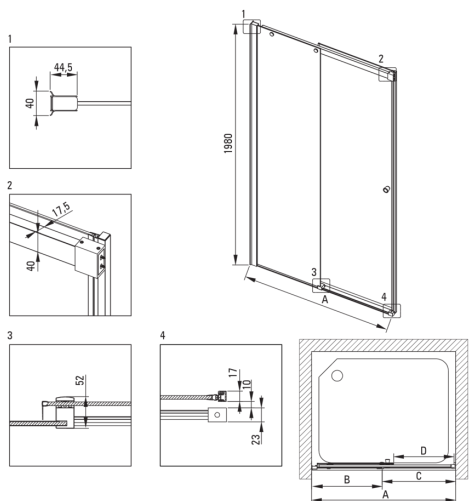

Artikel-Nr.: KTSP014P
EAN: 5907650820376
Farbe: Chrom
Garantie [Jahre]: 2

Duschkabinentür

Breite [mm]	1400
Höhe	2000
Gehärtetes Glas - Dicke [mm]	6
Glasausführung	transparent
Montage	mit KTS-Walk-In zu ergänzen
Active Cover Beschichtung	Ja

Charakteristische Merkmale:

- Hydrophobe Active-Cover-Beschichtung, die das Abperlen von Wasser erleichtert
- Abdeckung der Montageelemente
- Transparentes Glas TOTALWHITE
- Profile zum Ausgleich von Wandkrümmungen
- Sicheres und langlebiges gehärtetes Glas
- Spezielles Mittel, das für die zu reinigenden Oberflächen unbedenklich ist
- Möglichkeit der Verwendung eines speziellen Active Cover-Präparats
- Umdrehbare Tür, mit der die Kabine auf der rechten oder linken Seite montiert werden kann
- Profilsystem ermöglicht die Krümmung der Wände zu verringern
- Nur die besten Materialien, deren Qualität durch Laboruntersuchungen bestätigt wird
- Stoß-, Chemikalien- und Fleckenbeständigkeit gemäß der Norm PN-EN 14428 + A1: 2008, bestätigt durch Tests des Instituts für Keramik und Baustoffe.

Model	Size [mm]	A [mm]	B [mm]	C [mm]	D [mm]	A+XKC00PX02 [mm]	A+KTS_X22X [mm]
KTSPX10P	1000x2000	985-1010	480-495	505	390	1020-1060	1000-1030
KTSPX11P	1100x2000	1085-1110	530-545	555	440	1120-1160	1100-1130
KTSPX12P	1200x2000	1185-1210	580-595	605	490	1220-1260	1200-1230
KTSPX13P	1300x2000	1285-1310	630-645	655	540	1320-1360	1300-1330
KTSPX14P	1400x2000	1385-1410	680-695	705	590	1420-1460	1400-1430
KTSPX15P	1500x2000	1485-1510	730-745	755	640	1520-1560	1500-1530
KTSPX16P	1600x2000	1585-1610	830-845	755	640	1620-1660	1600-1630
KTSPX17P	1700x2000	1685-1710	930-945	755	640	1720-1760	1700-1730
KTSPX18P	1800x2000	1785-1810	1030-1045	755	640	1820-1860	1800-1830