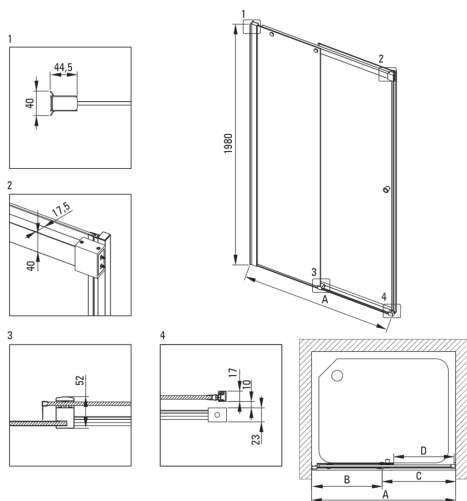

Artikel-Nr.: KTSP014P
EAN: 5907650820376
Farbe: Chrom
Garantie [Jahre]: 2

Duschkabinentür

Breite [mm]	1400
Höhe	2000
Gehärtetes Glas - Dicke [mm]	6
Glasausführung	transparent
Montage	mit KTS-Walk-In zu ergänzen
Active Cover Beschichtung	Ja

Charakteristische Merkmale:

- Hydrophobe Active-Cover-Beschichtung, die das Abperlen von Wasser erleichtert
- Abdeckung der Montageelemente
- Transparentes Glas TOTALWHITE
- Profile zum Ausgleich von Wandkrümmungen
- Sicheres und langlebiges gehärtetes Glas
- Spezielles Mittel, das für die zu reinigenden Oberflächen unbedenklich ist
- Möglichkeit der Verwendung eines speziellen Active Cover-Präparats
- Umdrehbare Tür, mit der die Kabine auf der rechten oder linken Seite montiert werden kann
- Profilsystem ermöglicht die Krümmung der Wände zu verringern
- Nur die besten Materialien, deren Qualität durch Laboruntersuchungen bestätigt wird
- Stoß-, Chemikalien- und Fleckenbeständigkeit gemäß der Norm PN-EN 14428 + A1: 2008, bestätigt durch Tests des Instituts für Keramik und Baustoffe.

Model	Size [mm]	A [mm]	B [mm]	C [mm]	D [mm]	A+XKC00PX02 [mm]	A+KTS_X22X [mm]
KTSPX10P	1000x2000	985-1010	480-495	505	390	1020-1060	1000-1030
KTSPX11P	1100x2000	1085-1110	530-545	555	440	1120-1160	1100-1130
KTSPX12P	1200x2000	1185-1210	580-595	605	490	1220-1260	1200-1230
KTSPX13P	1300x2000	1285-1310	630-645	655	540	1320-1360	1300-1330
KTSPX14P	1400x2000	1385-1410	680-695	705	590	1420-1460	1400-1430
KTSPX15P	1500x2000	1485-1510	730-745	755	640	1520-1560	1500-1530
KTSPX16P	1600x2000	1585-1610	830-845	755	640	1620-1660	1600-1630
KTSPX17P	1700x2000	1685-1710	930-945	755	640	1720-1760	1700-1730
KTSPX18P	1800x2000	1785-1810	1030-1045	755	640	1820-1860	1800-1830