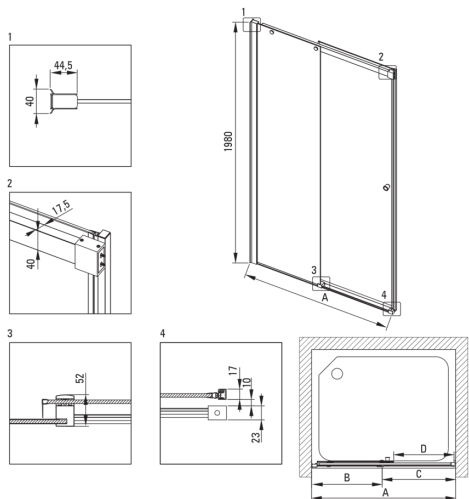

Код продукту: KTSP013P

EAN: 5907650835639

Колір: хром

Гарантія: 2

Душеві двері

Ширина [мм]	1300
Висота [мм]	2000
товщина скла	6
Оздоблення скла	прозорий
монтаж	для комплектації з walk-in KTS
Покриття Active cover	Так

Model	Size [mm]	A [mm]	B [mm]	C [mm]	D [mm]	A+XKC00PX02 [mm]	A+KTS_X22X [mm]
KTSPX10P	1000x2000	985-1010	480-495	505	390	1020-1060	1000-1030
KTSPX11P	1100x2000	1085-1110	530-545	555	440	1120-1160	1100-1130
KTSPX12P	1200x2000	1185-1210	580-595	605	490	1220-1260	1200-1230
KTSPX13P	1300x2000	1285-1310	630-645	655	540	1320-1360	1300-1330
KTSPX14P	1400x2000	1385-1410	680-695	705	590	1420-1460	1400-1430
KTSPX15P	1500x2000	1485-1510	730-745	755	640	1520-1560	1500-1530
KTSPX16P	1600x2000	1585-1610	830-845	755	640	1620-1660	1600-1630
KTSPX17P	1700x2000	1685-1710	930-945	755	640	1720-1760	1700-1730
KTSPX18P	1800x2000	1785-1810	1030-1045	755	640	1820-1860	1800-1830