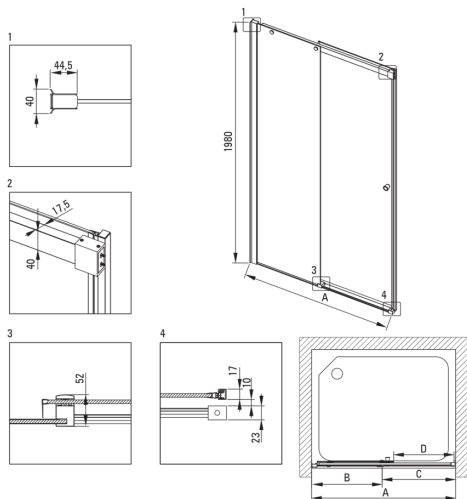

Код продукту: KTSP013P

EAN: 5907650835639

Колір: хром

Гарантія: 2

Душеві двері

Ширина [мм]	1300
Висота [мм]	2000
товщина скла	6
Оздоблення скла	прозорий
монтаж	для комплектації з walk-in KTS
Покриття Active cover	Так

Model	Size [mm]	A [mm]	B [mm]	C [mm]	D [mm]	A+XKC00PX02 [mm]	A+KTS_X22X [mm]
KTSPX10P	1000x2000	985-1010	480-495	505	390	1020-1060	1000-1030
KTSPX11P	1100x2000	1085-1110	530-545	555	440	1120-1160	1100-1130
KTSPX12P	1200x2000	1185-1210	580-595	605	490	1220-1260	1200-1230
KTSPX13P	1300x2000	1285-1310	630-645	655	540	1320-1360	1300-1330
KTSPX14P	1400x2000	1385-1410	680-695	705	590	1420-1460	1400-1430
KTSPX15P	1500x2000	1485-1510	730-745	755	640	1520-1560	1500-1530
KTSPX16P	1600x2000	1585-1610	830-845	755	640	1620-1660	1600-1630
KTSPX17P	1700x2000	1685-1710	930-945	755	640	1720-1760	1700-1730
KTSPX18P	1800x2000	1785-1810	1030-1045	755	640	1820-1860	1800-1830