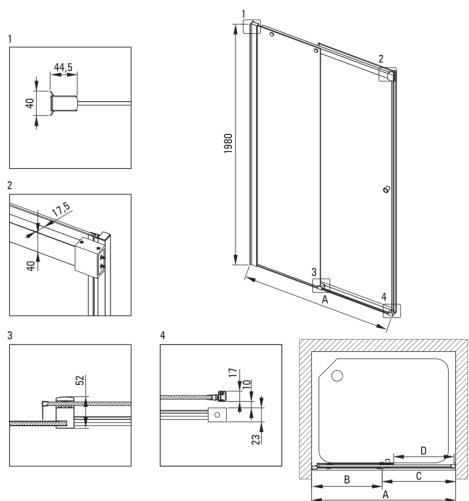

koda izdelka: KTSP013P

EAN: 5907650835639

Barva: krom

Garancija [leta]: 2

Vrata tuš kabine

širina [mm]	1300
višina [mm]	2000
debelina stekla [mm]	6
steklen finiř	transparenten
montaža	za montažo s KTS walk-in
premaz Active Cover	Ja

karakteristike:

- Varno in trpežno kaljeno steklo
- Hidrofobni premaz Active Cover, da voda lažje odteče s stekla
- Za površine s premazom Active Cover
- Transparentno kaljeno steklo TOTAL WHITE
- obračljiva vrata za montažo kabine na desno ali levo stran
- Maskirni montažni elementi
- Profili za izravnavo ukrivljenosti sten
- Tečaji, poravnani s steklom
- Moderni ročaji z gumijasto zaščito
- Samo najboljši materiali, katerih kakovost je potrjena z laboratorijskimi testi
- V ponudbi Deante imamo tudi varna namenska čistila
- Natančno zapiranje vrat zaradi dvizhnih tečajev
- Odpornost na udarce, kemikalije in madeže v skladu s standardom PN-EN 14428+A1:2008, potrjena s testi Inštituta za keramiko in gradbene materiale.

Model	Size [mm]	A [mm]	B [mm]	C [mm]	D [mm]	A+XKC00PX02 [mm]	A+KTS_X22X [mm]
KTSPX10P	1000x2000	985-1010	480-495	505	390	1020-1060	1000-1030
KTSPX11P	1100x2000	1085-1110	530-545	555	440	1120-1160	1100-1130
KTSPX12P	1200x2000	1185-1210	580-595	605	490	1220-1260	1200-1230
KTSPX13P	1300x2000	1285-1310	630-645	655	540	1320-1360	1300-1330
KTSPX14P	1400x2000	1385-1410	680-695	705	590	1420-1460	1400-1430
KTSPX15P	1500x2000	1485-1510	730-745	755	640	1520-1560	1500-1530
KTSPX16P	1600x2000	1585-1610	830-845	755	640	1620-1660	1600-1630
KTSPX17P	1700x2000	1685-1710	930-945	755	640	1720-1760	1700-1730
KTSPX18P	1800x2000	1785-1810	1030-1045	755	640	1820-1860	1800-1830