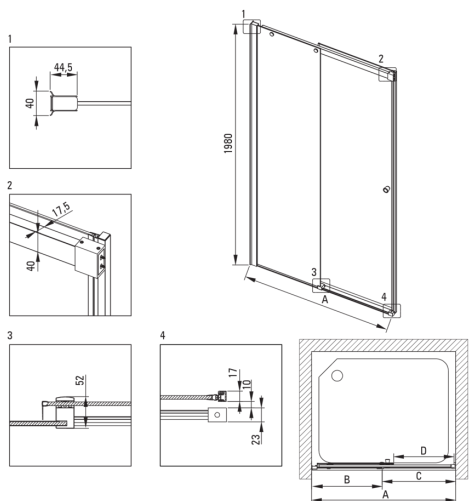

Код товара: KTSP013P

EAN: 5907650835639

Цвет: хром

Гарантия [лет]: 2

Model	Size [mm]	A [mm]	B [mm]	C [mm]	D [mm]	A+XKC00PX02 [mm]	A+KTS_X22X [mm]
KTSPX10P	1000x2000	985-1010	480-495	505	390	1020-1060	1000-1030
KTSPX11P	1100x2000	1085-1110	530-545	555	440	1120-1160	1100-1130
KTSPX12P	1200x2000	1185-1210	580-595	605	490	1220-1260	1200-1230
KTSPX13P	1300x2000	1285-1310	630-645	655	540	1320-1360	1300-1330
KTSPX14P	1400x2000	1385-1410	680-695	705	590	1420-1460	1400-1430
KTSPX15P	1500x2000	1485-1510	730-745	755	640	1520-1560	1500-1530
KTSPX16P	1600x2000	1585-1610	830-845	755	640	1620-1660	1600-1630
KTSPX17P	1700x2000	1685-1710	930-945	755	640	1720-1760	1700-1730
KTSPX18P	1800x2000	1785-1810	1030-1045	755	640	1820-1860	1800-1830

Душевые двери

Ширина [мм]	1300
Высота [мм]	2000
толщина закаленного стекла	6
Отделка стекла	прозрачный
монтаж	для комплектации с walk-in KTS
Покрытие Active Cover	Да

Отличительные черты:

- Безопасное и прочное закаленное стекло
- Гидрофобное покрытие Active-Cover, которое облегчает стекание воды со стекла
- Возможность использования специального препарата Active Cover
- Прозрачное стекло TOTALWHITE
- Реверсивная дверь, позволяющая установить кабину с правой или левой стороны
- Маскировка элементов для монтажа
- Профили, компенсирующие кривизну стен
- Шарниры в плоскости стекла
- Современные ручки с резиновой защитой
- Только лучшие материалы, качество которых подтверждено лабораторными испытаниями
- Специальное средство, безопасное для очищаемых поверхностей
- Точное закрытие двери благодаря подъемным петлям
- Стойкость к ударам, химическим веществам и окрашиванию в соответствии со стандартом PN-EN 14428+A1:2008, подтверждена испытаниями Института керамики и строительных материалов.